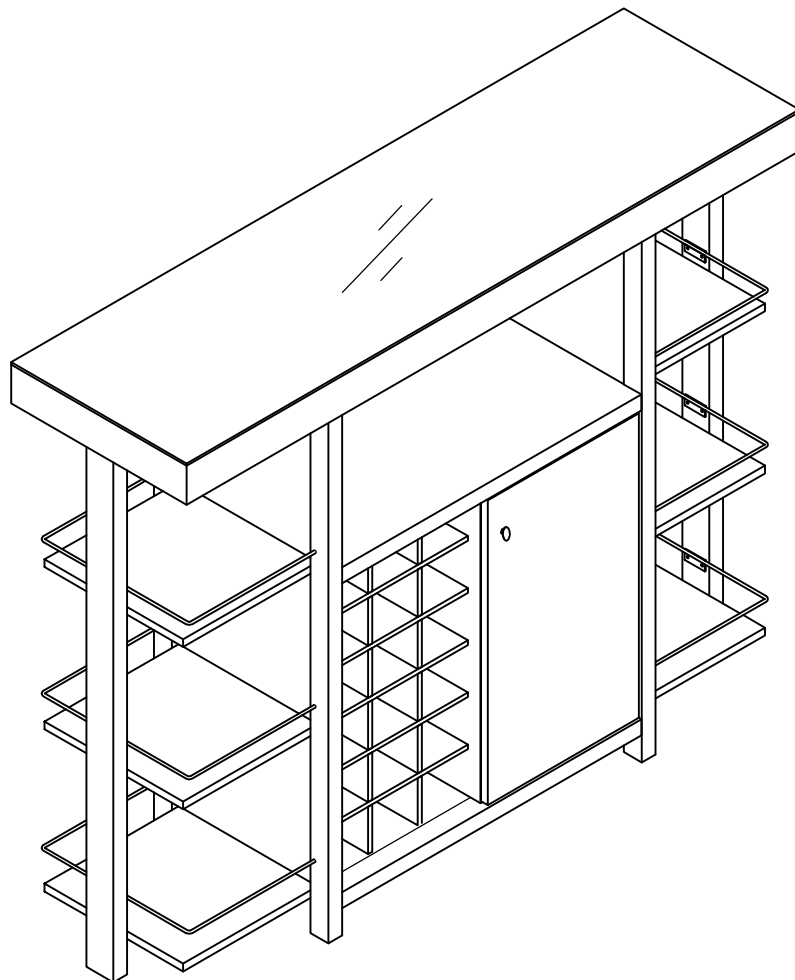

ASSEMBLY INSTRUCTIONS /  
INSTRUCTIONS D'ASSEMBLAGE

---

ITEM NO/NO ARTICLE:WINE BAR BAR à VIN/12532  
172088

# PARTS IDENTIFICATIONS / IDENTIFICATION DES PIECES

ITEM NO/NO ARTICLE: WINE BAR BAR à VIN/12532  
172088

(1)	1pc	(7)	1pc	(15)	1pc	(21)	2pcs
(2)	1pc	(8)	1pc	(16)	5pcs		
(3)	1pc	(11)	1pc	(17)	1pc		
(4)	1pc	(12)	1pc	(18)	1pc		
(5)	1pc	(13)	6pcs	(19)	1pc		
(6)	1pc	(14)	2pcs	(20)	1pc		

## ITEM NO/NO ARTICLE: WINE BAR BAR à VIN/12532 172088

A		L29	38pcs
B		ø15	38pcs
C		ø8 × 25	34pcs
D		ø18	18pcs
E		ø3 × 14	24pcs
F		ø4 × 16	29pcs
G		335 × 293 × 5	6pcs
H		38 × 20 × 20	6pcs
I		ø16	6pcs
J		L340	3pcs
K		M6 × 30	4pcs
L		φ 5	4pcs
M		φ 35	2pcs
N		M4 × 22	1pc
O		φ 5	1pc
P		ø4 × 50	4pcs
Q		ø6 × 30	8pcs
R		φ 6	6pcs
S		197 × 5 × 1	1pc
T		ø4 × 25	1pc
U		ø5 × 40	1pc
V		ø8 × 40	1pc
W		12 × 12 × 1	2pcs