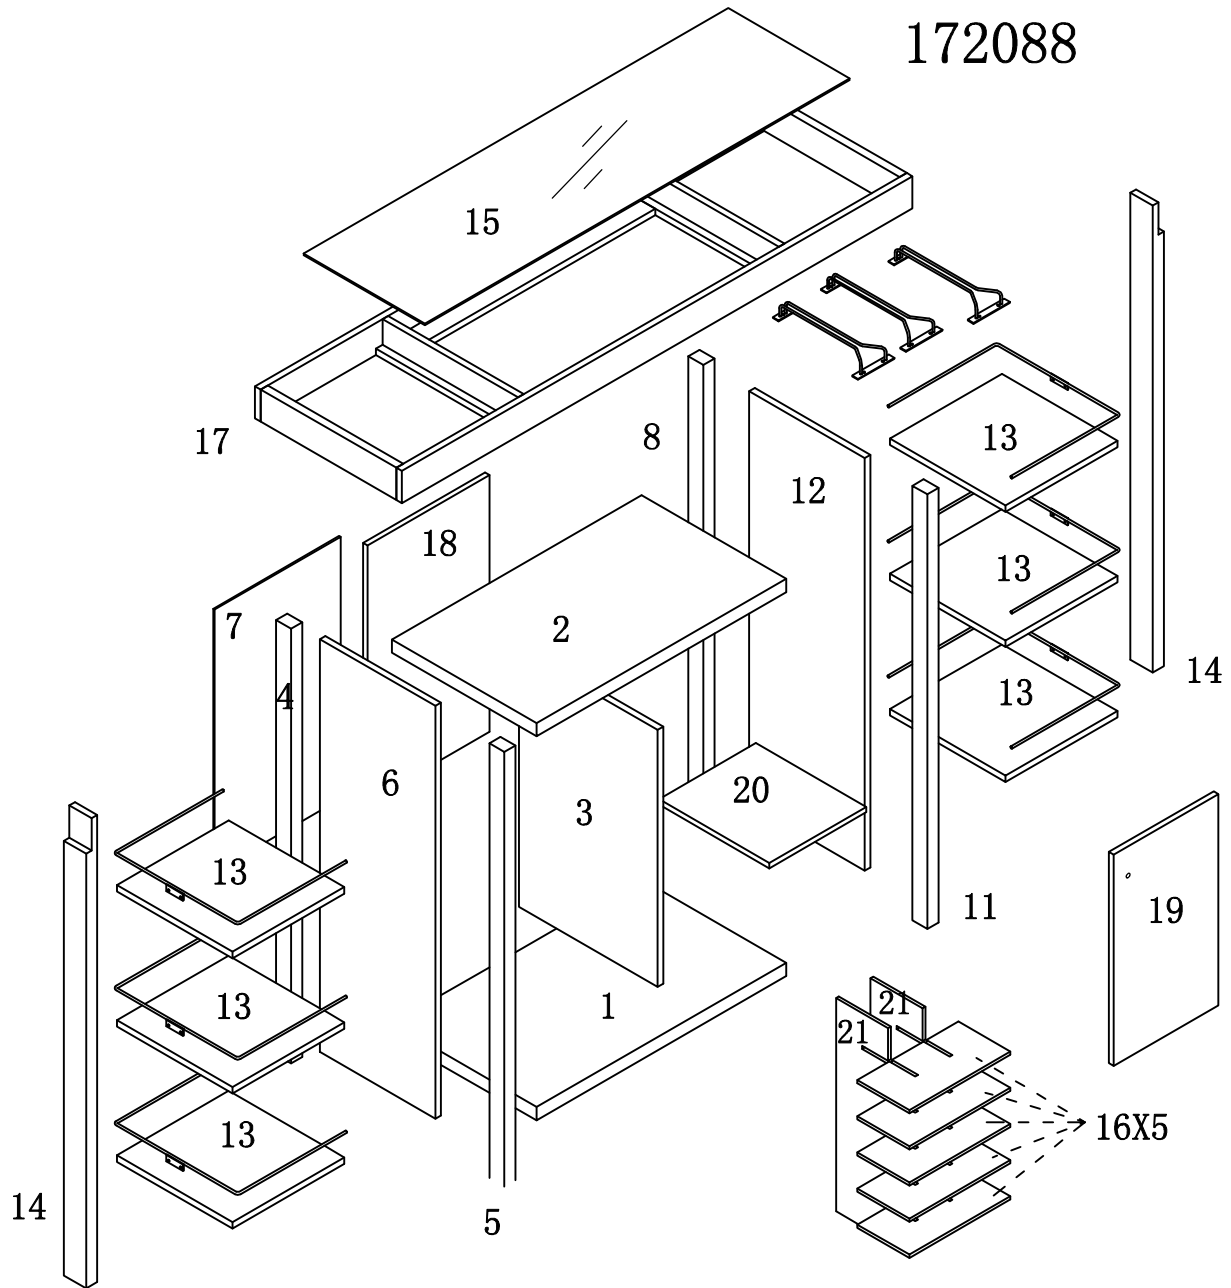

ASSEMBLY INSTRUCTIONS /  
INSTRUCTIONS D'ASSEMBLAGE

---

ITEM NO/NO ARTICLE:WINE BAR BAR à VIN/12532  
172088

# PARTS IDENTIFICATIONS / IDENTIFICATION DES PIECES

ITEM NO/NO ARTICLE: WINE BAR BAR à VIN/12532  
172088

(1)	1pc	(7)	1pc	(15)	1pc	(21)	2pcs
(2)	1pc	(8)	1pc	(16)	5pcs		
(3)	1pc	(11)	1pc	(17)	1pc		
(4)	1pc	(12)	1pc	(18)	1pc		
(5)	1pc	(13)	6pcs	(19)	1pc		
(6)	1pc	(14)	2pcs	(20)	1pc		

## ITEM NO/NO ARTICLE: WINE BAR BAR à VIN/12532 172088

A		L29	38pcs
B		ø15	38pcs
C		ø8 × 25	34pcs
D		ø18	18pcs
E		ø3 × 14	24pcs
F		ø4 × 16	29pcs
G		335 × 293 × 5	6pcs
H		38 × 20 × 20	6pcs
I		ø16	6pcs
J		L340	3pcs
K		M6 × 30	4pcs
L		φ 5	4pcs
M		φ 35	2pcs
N		M4 × 22	1pc
O		φ 5	1pc
P		ø4 × 50	4pcs
Q		ø6 × 30	8pcs
R		φ 6	6pcs
S		197 × 5 × 1	1pc
T		ø4 × 25	1pc
U		ø5 × 40	1pc
V		ø8 × 40	1pc
W		12 × 12 × 1	2pcs