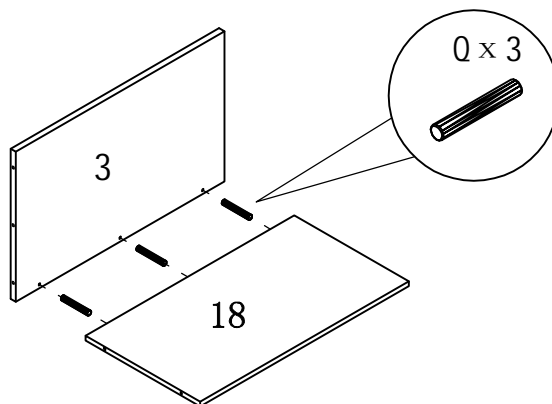

ITEM NO/NO ARTICLE:WINE BAR BAR à VIN/12532
172088