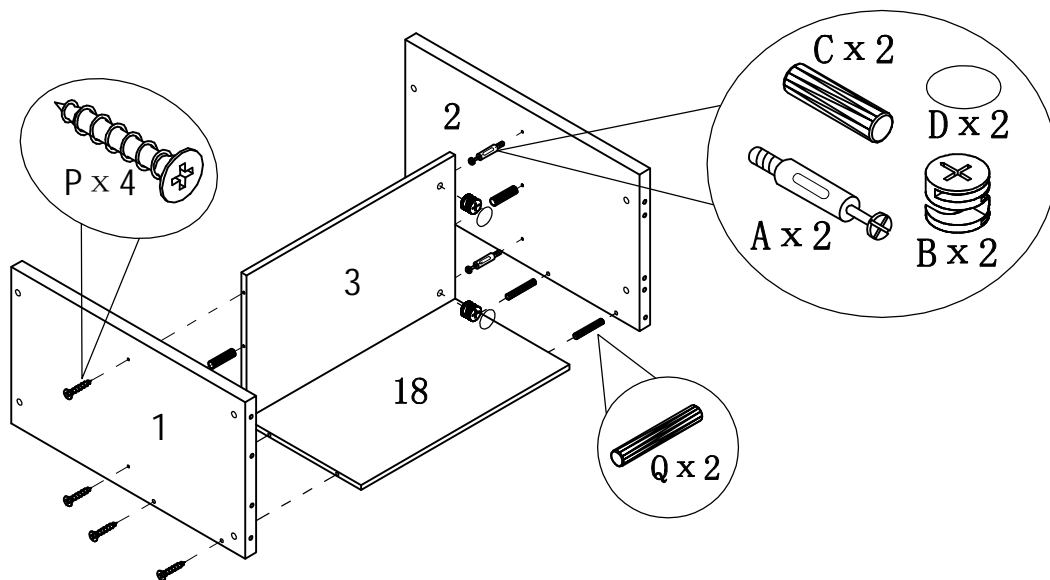

## ITEM NO/NO ARTICLE: WINE BAR BAR à VIN/12532 172088

A		L29	38pcs
B		ø15	38pcs
C		ø8 × 25	34pcs
D		ø18	18pcs
E		ø3 × 14	24pcs
F		ø4 × 16	29pcs
G		335 × 293 × 5	6pcs
H		38 × 20 × 20	6pcs
I		ø16	6pcs
J		L340	3pcs
K		M6 × 30	4pcs
L		φ 5	4pcs
M		φ 35	2pcs
N		M4 × 22	1pc
O		φ 5	1pc
P		ø4 × 50	4pcs
Q		ø6 × 30	8pcs
R		φ 6	6pcs
S		197 × 5 × 1	1pc
T		ø4 × 25	1pc
U		ø5 × 40	1pc
V		ø8 × 40	1pc
W		12 × 12 × 1	2pcs

X

Glue: For securing please apply to wood dowel first before inserting into panel.

Colle: Appliquez de la colle sur les goujons en bois avant de les insérer dans le panneau.

ITEM NO/NO ARTICLE:WINE BAR BAR à VIN/12532  
172088

STEP 1 / ETAPE 1

STEP 2 / ETAPE 2

STEP 3 / ETAPE 3

ITEM NO/NO ARTICLE:WINE BAR BAR à VIN/12532  
172088

STEP 4 / ETAPE 4

STEP 5 / ETAPE 5

ITEM NO/NO ARTICLE:WINE BAR BAR à VIN/12532  
172088

STEP 6 / ETAPE 6