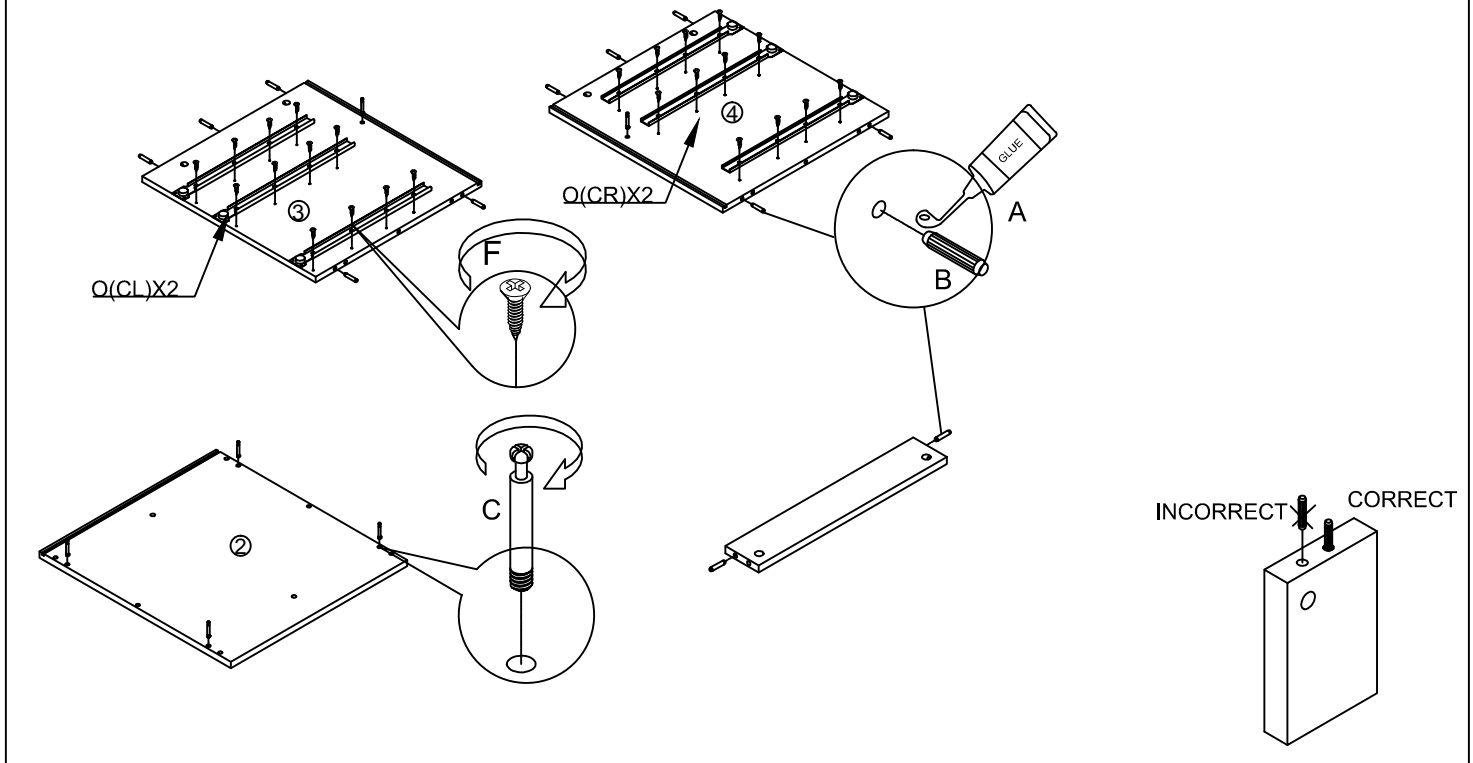

INSTRUCTIONS D'ASSEMBLAGE

ASSEMBLY INSTRUCTIONS

ÉTAPE / STEP 1