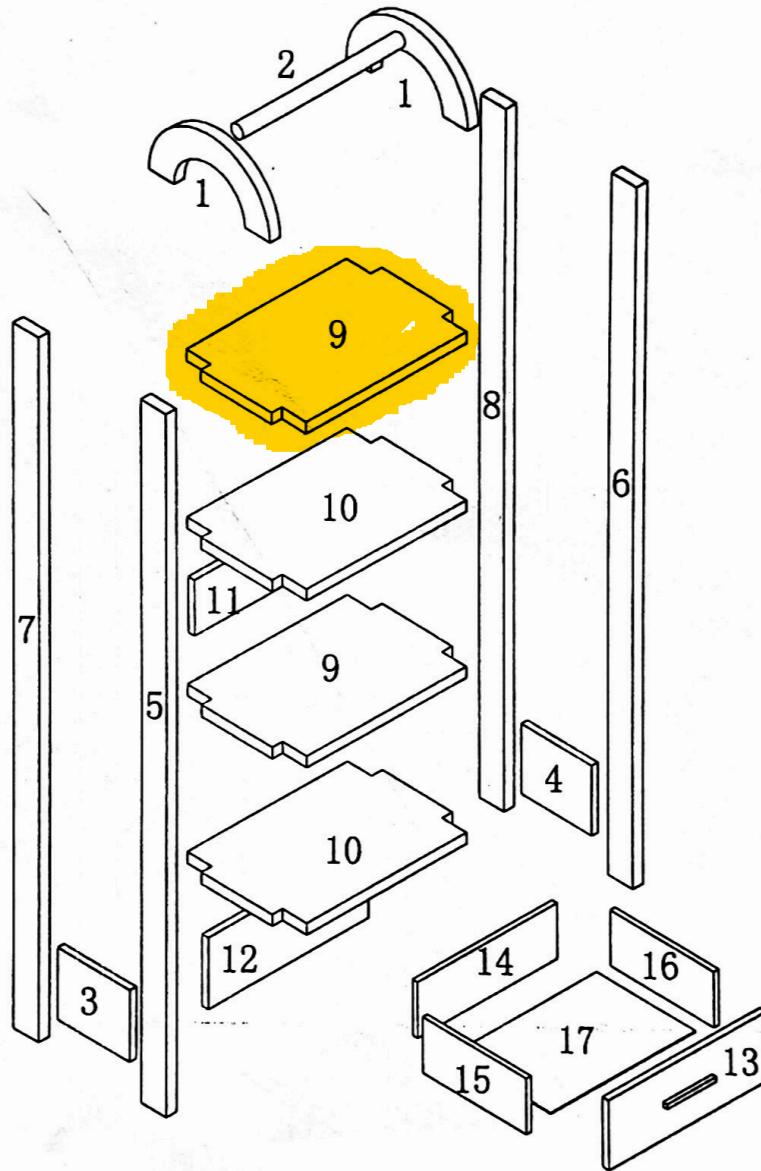

# PARTS IDENTIFICATIONS / IDENTIFICATION DES PIECES

ITEM NO/NO ARTICLE: DISPLAY CABIBET/  
étagère/14905-BLK 14905-DGY 14905-RC

(1)	2pcs	(9)	2pcs	(17)	1pc
(2)	1pc	(10)	2pcs		
(3)	1pc	(11)	1pc		
(4)	1pc	(12)	1pc		
(5)	1pc	(13)	1pc		
(6)	1pc	(14)	1pc		
(7)	1pc	(15)	1pc		
(8)	1pc	(16)	1pc		

# HARDWARE IDENTIFICATIONS/ IDENTIFICATION DU KIT D'ASSEMBLAGE

ITEM NO/NO ARTICLE: DISPLAY CABIBET/  
étagère/14905-BLK 14905-DGY 14905-RC

A		L29	44pcs
B		ø15	44pcs
C		ø8×25	2pcs
D		ø4×30	4pcs
E		L20	4pcs
F		ø12	4pcs
G		ø20	10pcs
H		M6×30	2pcs
I		96#	1pc
J		ø4×22	2pcs
K		ø3.5×12	4pcs
L		197×5×1	1pc
M		ø4×25	1pc
N		ø5×40	1pc
O		ø8×40	1pc
P		ø16	4pcs
Q		12×12×1	2pcs
R		Glue: For securing please apply to wood dowel first before inserting into panel	1pc