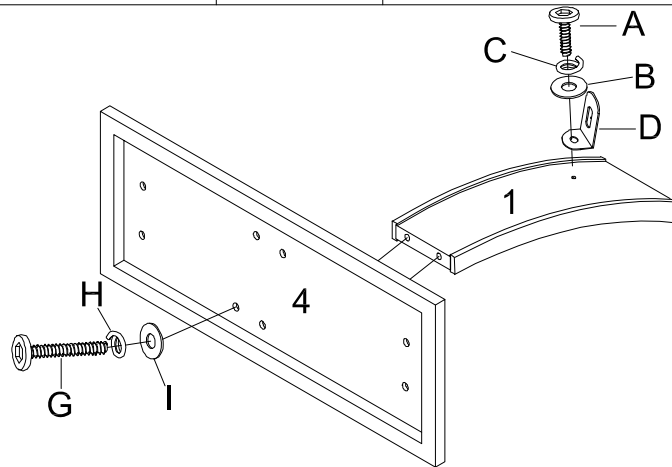

BRASSEX INC.
THE FURNITURE PEOPLE
SINCE 1986

ASSEMBLY INSTRUCTION

INSTRUCTIONS D'ASSEMBLAGE

183-72/7154-72

NO	DESCRIPTION	Q'TY / Quantité
A	 Ø1/4"*3/4"	4PCS
B	 Ø1/4"*16mm	8PCS
C	 Ø1/4"	8PCS
D		4PCS
E	 Ø1/4"*1/2"	4PCS
F		4PCS
G	 Ø5/16"*2"	8PCS
H	 Ø5/16"	8PCS
I	 Ø5/16"*22mm	8PCS
J	 5/16"	1PC
K	 1/4"	1PC
L	 Ø1/4"*20mm	4PCS
M		4PCS

NO	DESCRIPTION	Q'TY / Quantité
1	 Leg: Pied	4PCS
2	 Shelf: étagère	1PC
3	 Glass top Plateau en verre	1PC
4	 Bottom base Base inférieure	1PC

Step 1 étape 1

Step 2 étape 2

BRASSEX INC.
THE FURNITURE PEOPLE
SINCE 1986