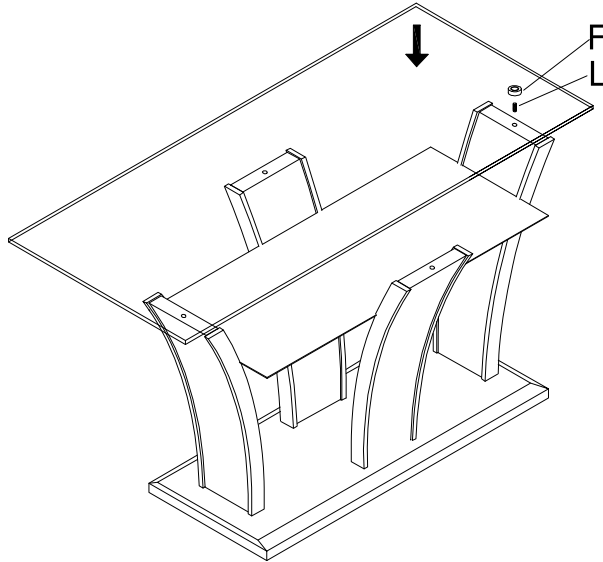

Step 4
étape 4