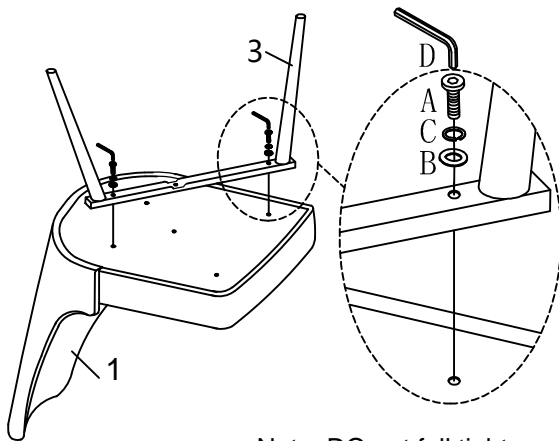

ASSEMBLY INSTRUCTIONS (INSTRUCTIONS D'ASSEMBLAGE)

XA-605 GR CELINE DINING CHAIR GREY

XA654 BEI CELINE DINING CHAIR BEIGE

XA-682 GR LUNA DINING CHAIR GREY VELVET

HARDWARE LIST (LISTE DES OUTILS):

NO.	SKETCH	DESCRIPTION	QTY
A		Bolt(1/4"*1-1/4") Boulon	5 PCS
B		Washer(1/4") Rondelle plate	5 PCS
C		Spring Washer(1/4") Rondelle frein	5PCS
D		Allen wrench(4mm) Clé hexagonale	1 PC

PARTS LIST (LISTE DES PIÈCES):

NO.	SKETCH	DESCRIPTION	QTY
1		Seat Siège	1 PC
2		Lower leg frame Cadre patte inférieure	1 PC
3		Upper leg frame Cadre patte supérieure	1 PC

Step 1 / Étape 1