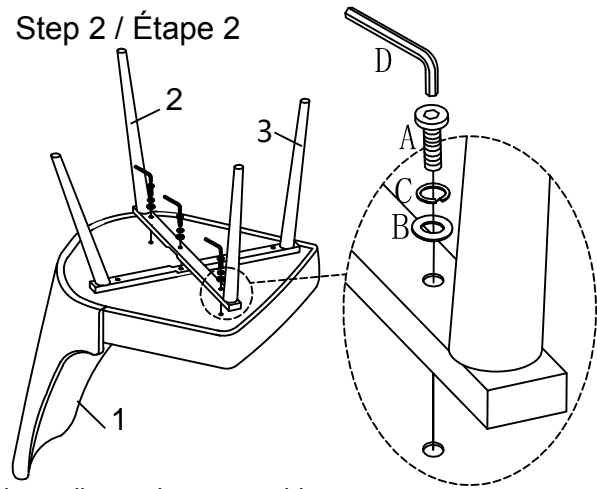

Step 2 / Étape 2