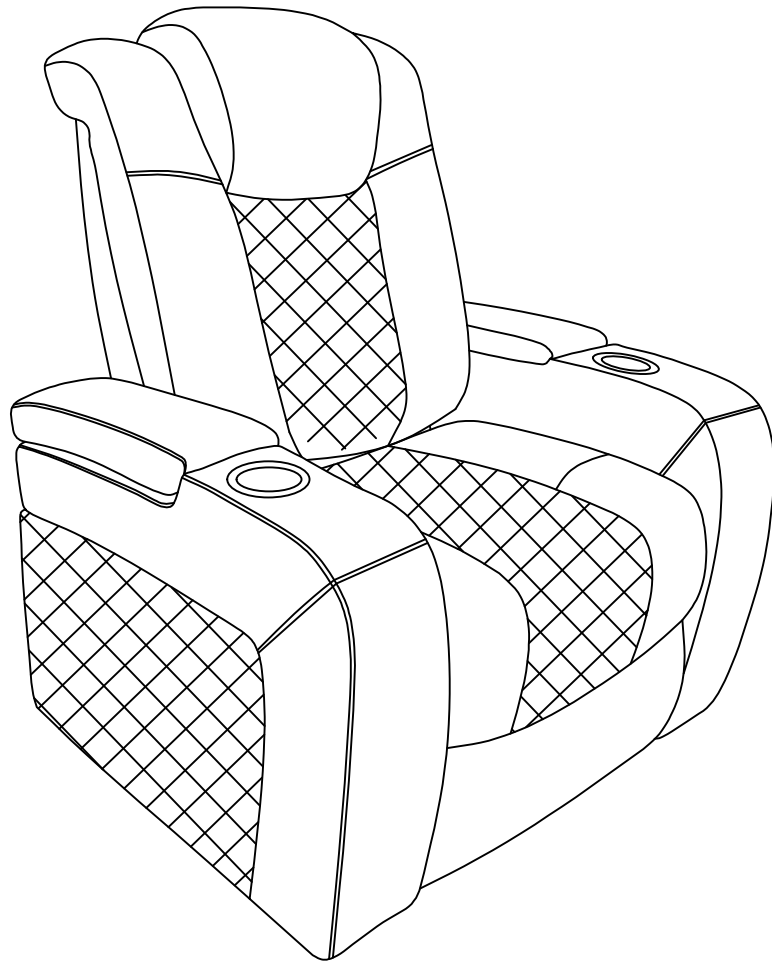

LINE DRAWING DESSIN AU LIGNE

MODEL #: 222110

MODÈLE #: 222110

DESCRIPTION: DUAL POWER RECLINER, BLACK

DESCRIPTION : INCLINABLE À DOUBLE ÉLECTRICITÉ, NOIR

LINE DRAWING DESSIN AU LIGNE

MODEL #: 222109

MODÈLE #: 222109

DESCRIPTION: DUAL POWER RECLINER LOVE SEAT, BLACK

DESCRIPTION : CAUSEUSE DOUBLE INCLINABLE ÉLECTRIQUE, NOIR

LINE DRAWING DESSIN AU LIGNE

MODEL #: 222108

MODÈLE #: 222108

DESCRIPTION: DUAL POWER RECLINER SOFA, BLACK

DESCRIPTION : CANAPÉ INCLINABLE À DOUBLE ÉLECTRICITÉ, NOIR