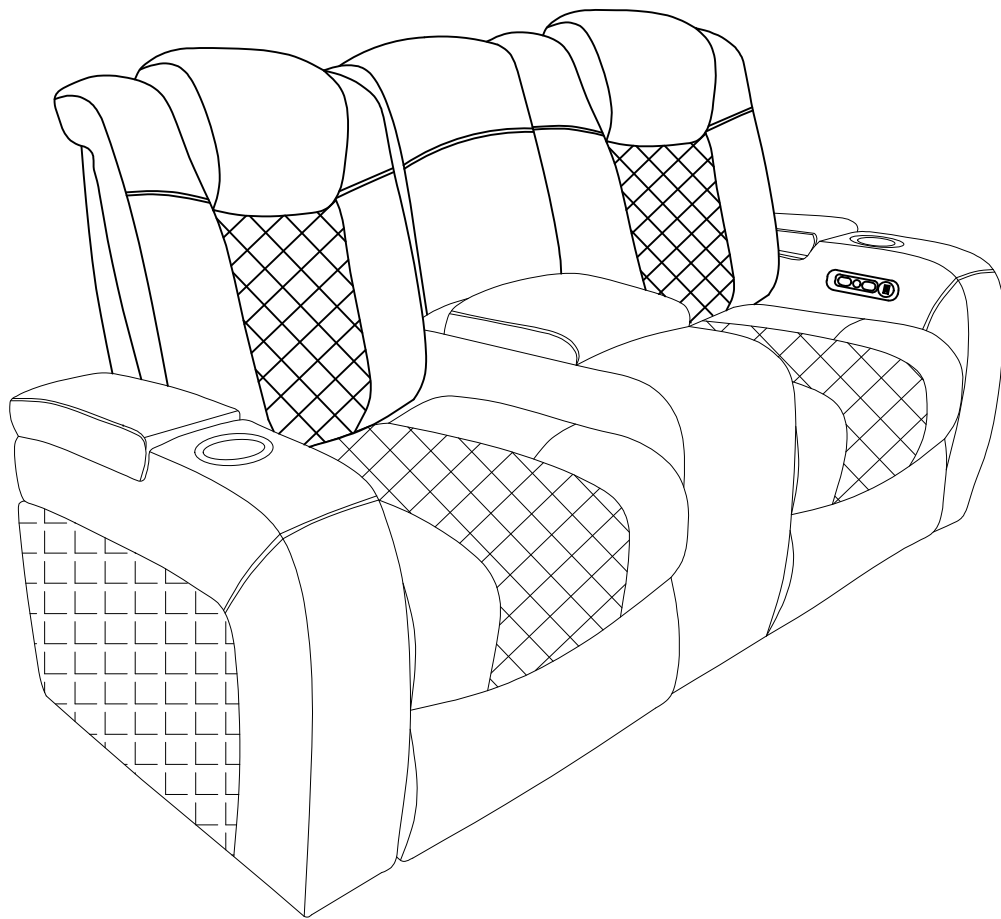

LINE DRAWING DESSIN AU LIGNE

MODEL #: 222110

MODÈLE #: 222110

DESCRIPTION: DUAL POWER RECLINER, BLACK

DESCRIPTION : INCLINABLE À DOUBLE ÉLECTRICITÉ, NOIR

LINE DRAWING DESSIN AU LIGNE

MODEL #: 222109

MODÈLE #: 222109

DESCRIPTION: DUAL POWER RECLINER LOVE SEAT, BLACK

DESCRIPTION : CAUSEUSE DOUBLE INCLINABLE ÉLECTRIQUE, NOIR

LINE DRAWING DESSIN AU LIGNE

MODEL #: 222108

MODÈLE #: 222108

DESCRIPTION: DUAL POWER RECLINER SOFA, BLACK

DESCRIPTION : CANAPÉ INCLINABLE À DOUBLE ÉLECTRICITÉ, NOIR