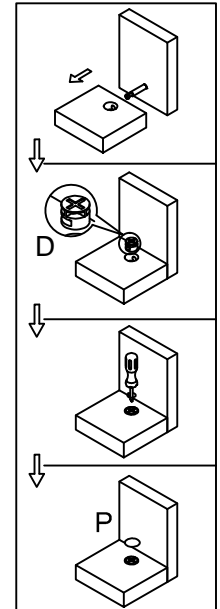

INSTRUCTIONS D'ASSEMBLAGE
ASSEMBLY INSTRUCTIONS

ÉTAPE / STEP 7