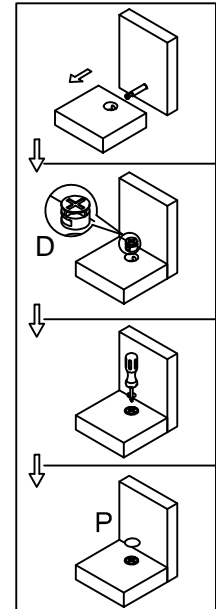

INSTRUCTIONS D'ASSEMBLAGE ASSEMBLY INSTRUCTIONS

ÉTAPE / STEP 5