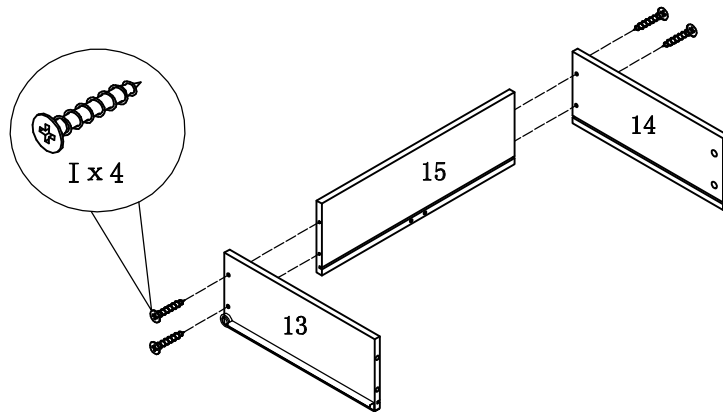

ITEM NO/NO ARTICLE: TV stand/Meuble TV
192610 202686