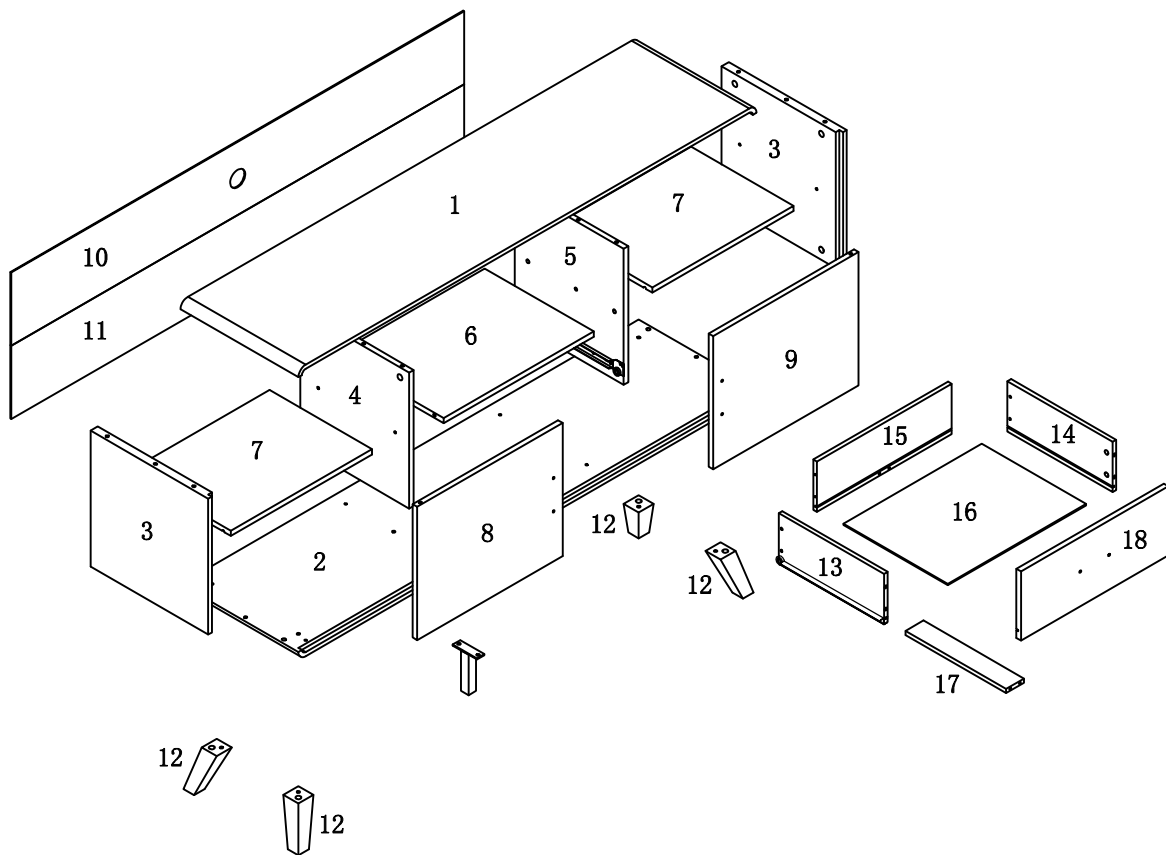

ASSEMBLY INSTRUCTIONS / INSTRUCTIONS D'ASSEMBLAGE

ITEM NO/NO ARTICLE: TV stand/Meuble TV
192610 202686

PARTS IDENTIFICATIONS / IDENTIFICATION DES PIECES

ITEM NO/NO ARTICLE: TV stand/Meuble TV
192610 202686

(1)	1pc	(7)	2pcs	(13)	1pc
(2)	1pc	(8)	1pc	(14)	1pc
(3)	2pcs	(9)	1pc	(15)	1pc
(4)	1pc	(10)	1pc	(16)	1pc
(5)	1pc	(11)	1pc	(17)	1pc
(6)	1pc	(12)	4pcs	(18)	1pc

HARDWARE IDENTIFICATIONS/ IDENTIFICATION DU KIT D'ASSEMBLAGE

ITEM NO/NO ARTICLE: TV stand/Meuble TV
192610 202686

A		L29	16pcs
B		ø15	16pcs
C		L20	4pcs
D		ø12	4pcs
E		ø8x25	14pcs
F		ø6x30	2pcs
G		ø3 x 14	4pcs
H		ø3 x 16	4pcs
I		ø4x30	6pcs
J		ø4x45	4pcs
K			2pcs
L			2pcs
M			2pcs
N		M6x12	2pcs
O			42pcs
P		ø22	16pcs
Q		ø16	4pcs
R		ø5	8pcs
S		M8x35	4pcs
T		ø16xø8x2	4pcs
U		M5	1pc
V			3pcs
W		M4x22	6pcs
X		80x25x120	1pc
Y			1pc