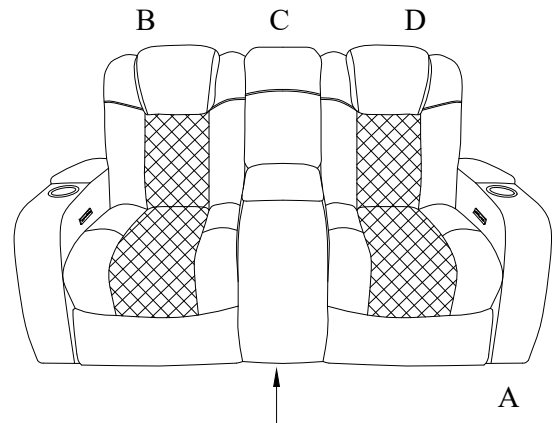

ASSEMBLY INSTRUCTIONS

INSTRUCTIONS DE MONTAGE

MODEL #: 222109

MODÈLE #: 222109

DESCRIPTION: DUAL POWER RECLINER LOVE SEAT, BLACK

DESCRIPTION : CAUSEUSE DOUBLE INCLINABLE ÉLECTRIQUE, NOIR

Read instructions carefully prior to assembly.

Thank you for purchasing this quality product. Check carefully for small parts which may have come loose during shipment. It is recommended to use two or more persons during the assembly process. Identify and count all parts as specified below.

Lisez attentivement les instructions avant l'assemblage.

Merci d'avoir acheté ce produit de qualité. Vérifiez soigneusement les petites pièces qui peuvent s'être détachées pendant l'expédition. Il est recommandé d'utiliser deux personnes ou plus pendant le processus d'assemblage. Identifiez et comptez toutes les pièces comme indiqué ci-dessous.

Parts List-Liste des pieces			
NO NON	DESCRIPTION DESCRIPTION	SKETCH ESQUISSE	Q'TY Q'TÉ
A	Seat-Siège		1PC
B	Backrest-Dossier		2PCS
C	Console backrest Dossier de la console		1PC
D	Knob Screws Vis de bouton		2PCS

PLEASE NOTES: THE CONSOLE BACKREST IS UNDER THE METAL FRAME.
VEUILLEZ NOTER : LE DOSSIER DE LA CONSOLE SE TROUVE SOUS LE CADRE EN MÉTAL.