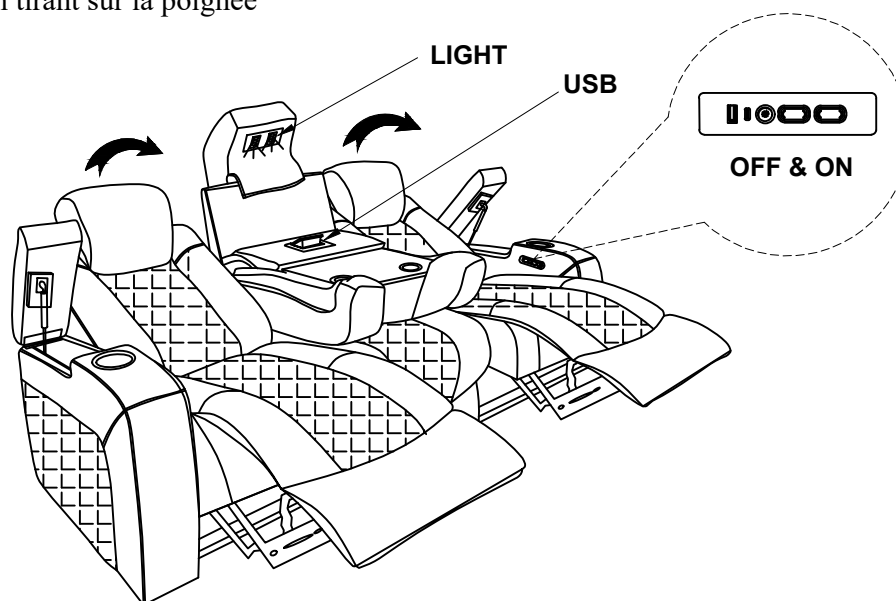

Step 3

Étape 3

Open the footrest by pull out the handle

Ouvrez le repose-pieds en tirant sur la poignée