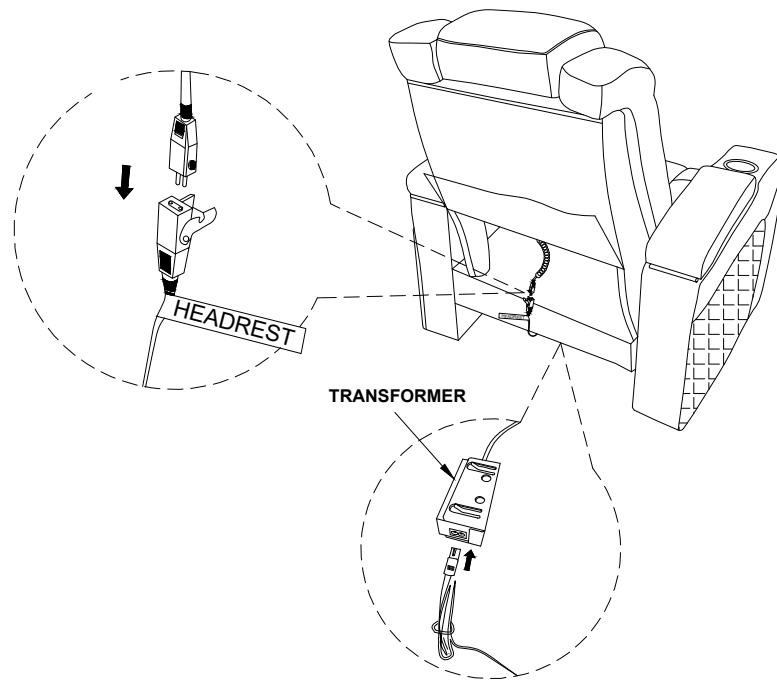

MODEL #: 222110

MODÈLE #: 222110

DESCRIPTION: DUAL POWER RECLINER, BLACK

DESCRIPTION : INCLINABLE À DOUBLE ÉLECTRICITÉ, NOIR

Step 2

Étape 2

Step 3

Étape 3