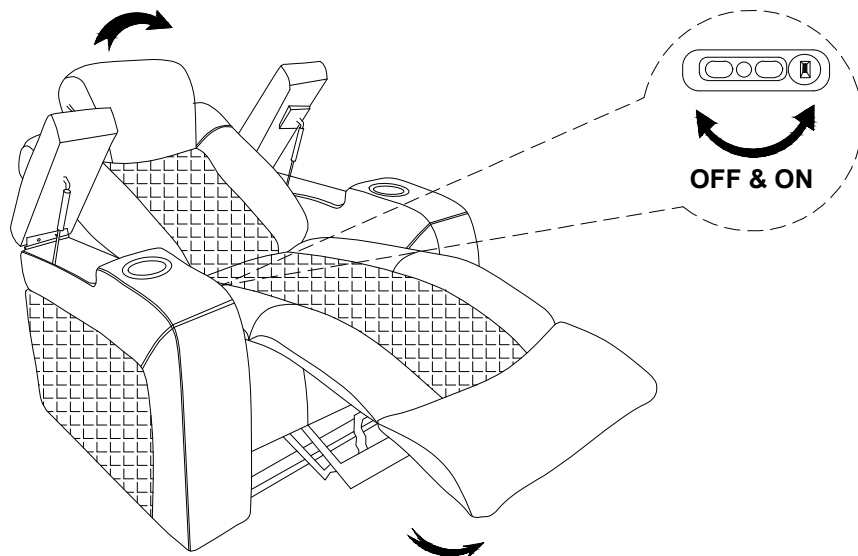

Step 3

Étape 3

Open the footrest by pull out the handle

Ouvrez le repose-pieds en tirant sur la poignée