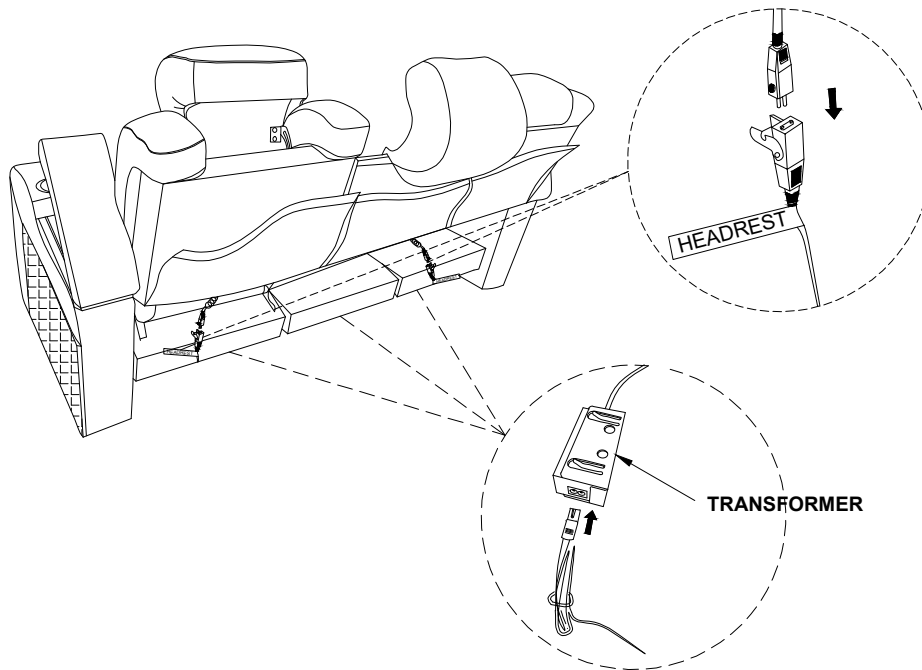

ASSEMBLY INSTRUCTIONS

INSTRUCTIONS DE MONTAGE

MODEL #: 222108

MODÈLE #: 222108

DESCRIPTION: DUAL POWER RECLINER SOFA, BLACK

DESCRIPTION : CANAPÉ INCLINABLE À DOUBLE ÉLECTRICITÉ, NOIR

Step 2

Étape 2