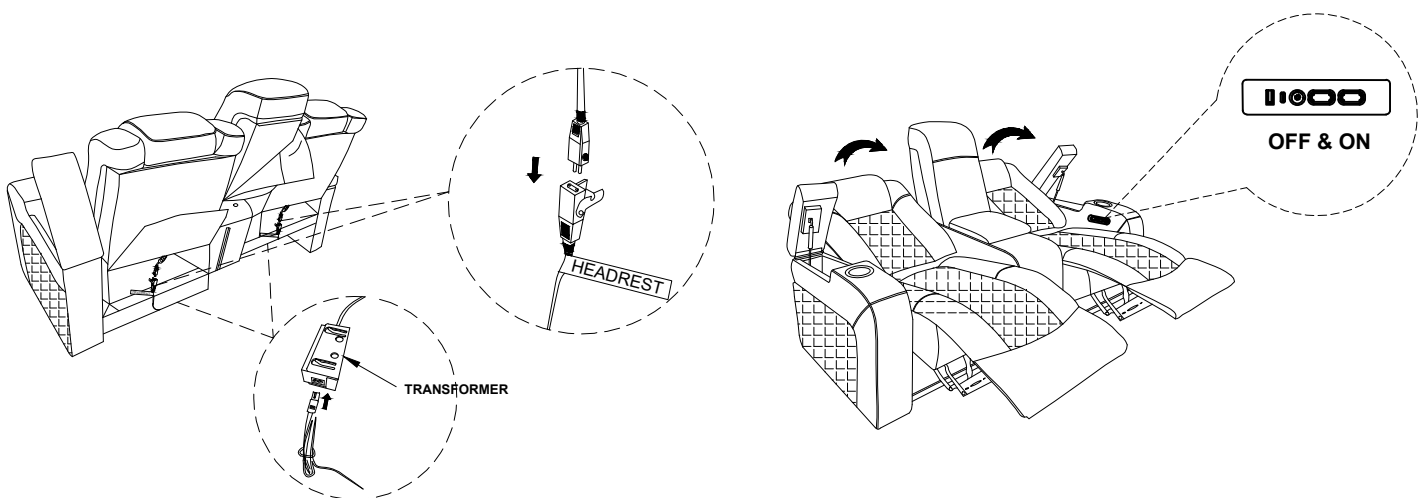

Step 3

Étape 3

Open the footrest by pull out the handle

Ouvrez le repose-pieds en tirant sur la poignée

Cleaning instructions: Clean with the soft cloth
Instructions de nettoyage : Nettoyer avec le
chiffon doux

PAGE 2 OF 2
PAGE 2 SUR 2

Made in Cambodia
Fabriqué au Cambodge