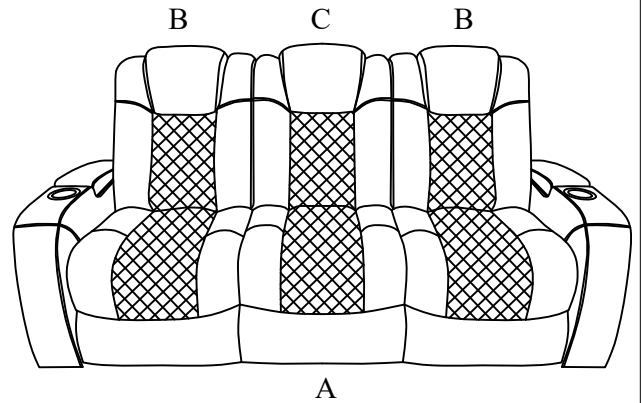

ASSEMBLY INSTRUCTIONS

INSTRUCTIONS DE MONTAGE

MODEL #: 222108

MODÈLE #: 222108

DESCRIPTION: DUAL POWER RECLINER SOFA, BLACK

DESCRIPTION : CANAPÉ INCLINABLE À DOUBLE ÉLECTRICITÉ, NOIR

Read instructions carefully prior to assembly.

Thank you for purchasing this quality product. Check carefully for small parts which may have come loose during shipment. It is recommended to use two or more persons during the assembly process. Identify and count all parts as specified below.

Lisez attentivement les instructions avant l'assemblage.

Merci d'avoir acheté ce produit de qualité. Vérifiez soigneusement les petites pièces qui peuvent s'être détachées pendant l'expédition. Il est recommandé d'utiliser deux personnes ou plus pendant le processus d'assemblage. Identifiez et comptez toutes les pièces comme indiqué ci-dessous.

Parts List-Liste des pieces			
NO NON	DESCRIPTION DESCRIPTION	SKETCH ESQUISSE	Q'TY Q'TÉ
A	Seat-Siège		1PC
B	Backrest-Dossier		2PCS
C	Middle Backrest Dossier central		1PC