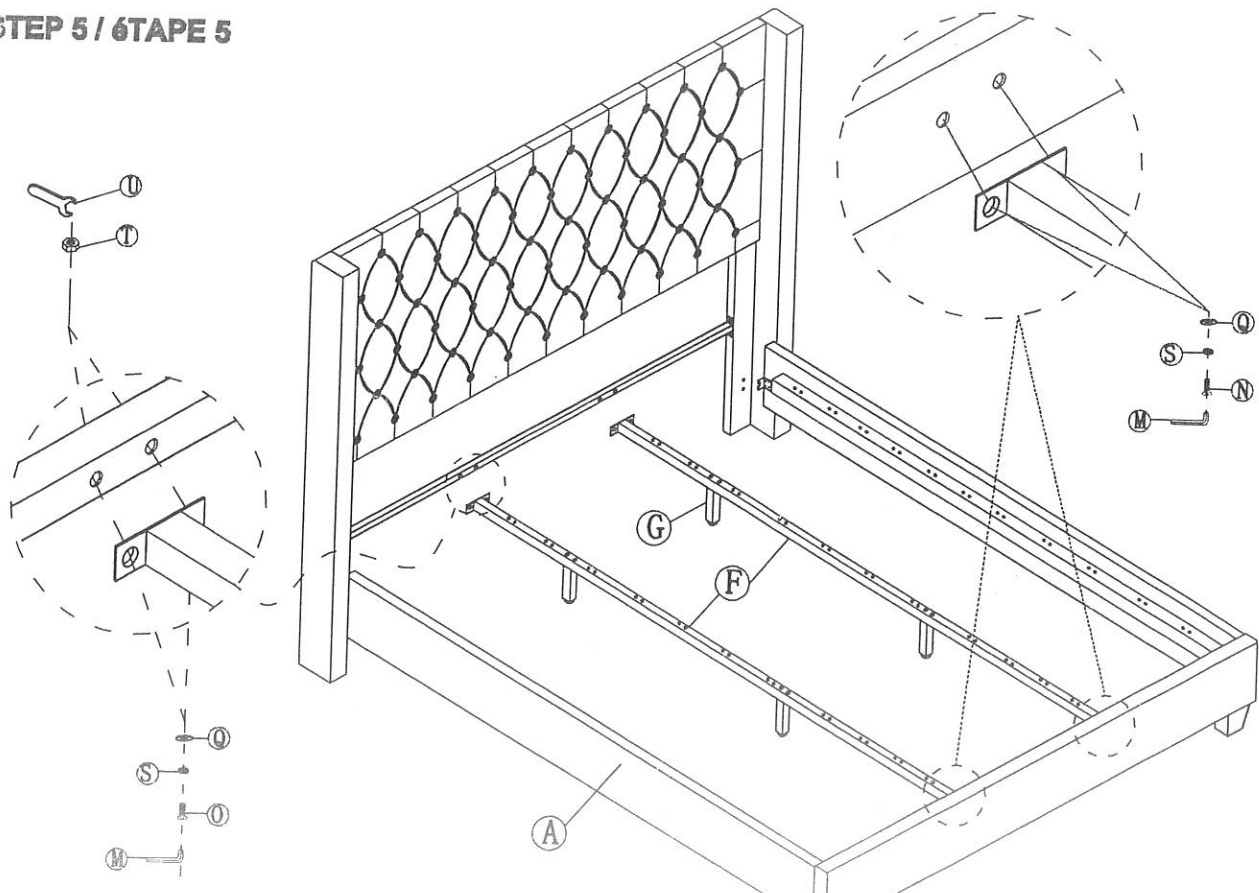

ASSEMBLY INSTRUCTION/ INSTRUCTIONS D'ASSEMBLAGE

7007-K

- | | | | |
|---|--|---|--|
| <p>A Side Rail / Montures</p>  <p>2PCS</p> | <p>B Headboard / Panneau de chevet</p>  <p>1PC</p> | <p>C Wings / Des ailes</p>  <p>2PCS</p> | <p>D HB leg / HB jambe</p>  <p>2PCS</p> |
| <p>E Footboard / Panneau de pied</p>  <p>1PC</p> | <p>F Central support rail /
Montures de soutien en centre</p>  <p>2PCS</p> | <p>G Support leg/Pieds
de support</p>  <p>4PCS</p> | <p>H Wood Slats / Lattes bois</p>  <p>39PCS</p> |
| <p>I FB feet / FB pieds</p>  <p>2PCS</p> | <p>J Crossband</p>  <p>1PC</p> | <p>K End Cap/ / Bonnet de fin</p>  <p>26PCS</p> | <p>L Center Plastic Connector /
Centrez le connecteur de
plastique</p>  <p>26PCS</p> |
| <p>M Allen wrench / Clé d'allen</p>  <p>1PC</p> | <p>N Bolt / Boulon
ø5/16"X1-1/2"</p>  <p>16PCS</p> | <p>O Bolt / Boulon ø5/16"X2"</p>  <p>20PCS</p> | <p>P Bolt / Boulon
ø5/16"X4"</p>  <p>4PCS</p> |
| <p>Q Flat Washer / Rondelle plate
ø5/16"X19MM</p>  <p>30PCS</p> | <p>R Flat Washer / Rondelle plate
ø5/16"X22MM</p>  <p>10PCS</p> | <p>S Lock washer / Verrouiller
rondelle</p>  <p>40PCS</p> | <p>T Nut / écrou</p>  <p>12PCS</p> |
| <p>U Open-end wrench/
Clé à fourche</p>  <p>1PC</p> | | | |

STEP 1 / 6TAPE 1

STEP 2 / 6TAPE 2

STEP 3 / 6TAPE 3

STEP 4 / 6 TAPE 4

STEP 5 / 6 TAPE 5

STEP 6 / 6TAPE 6

STEP 7 / 6TAPE 7