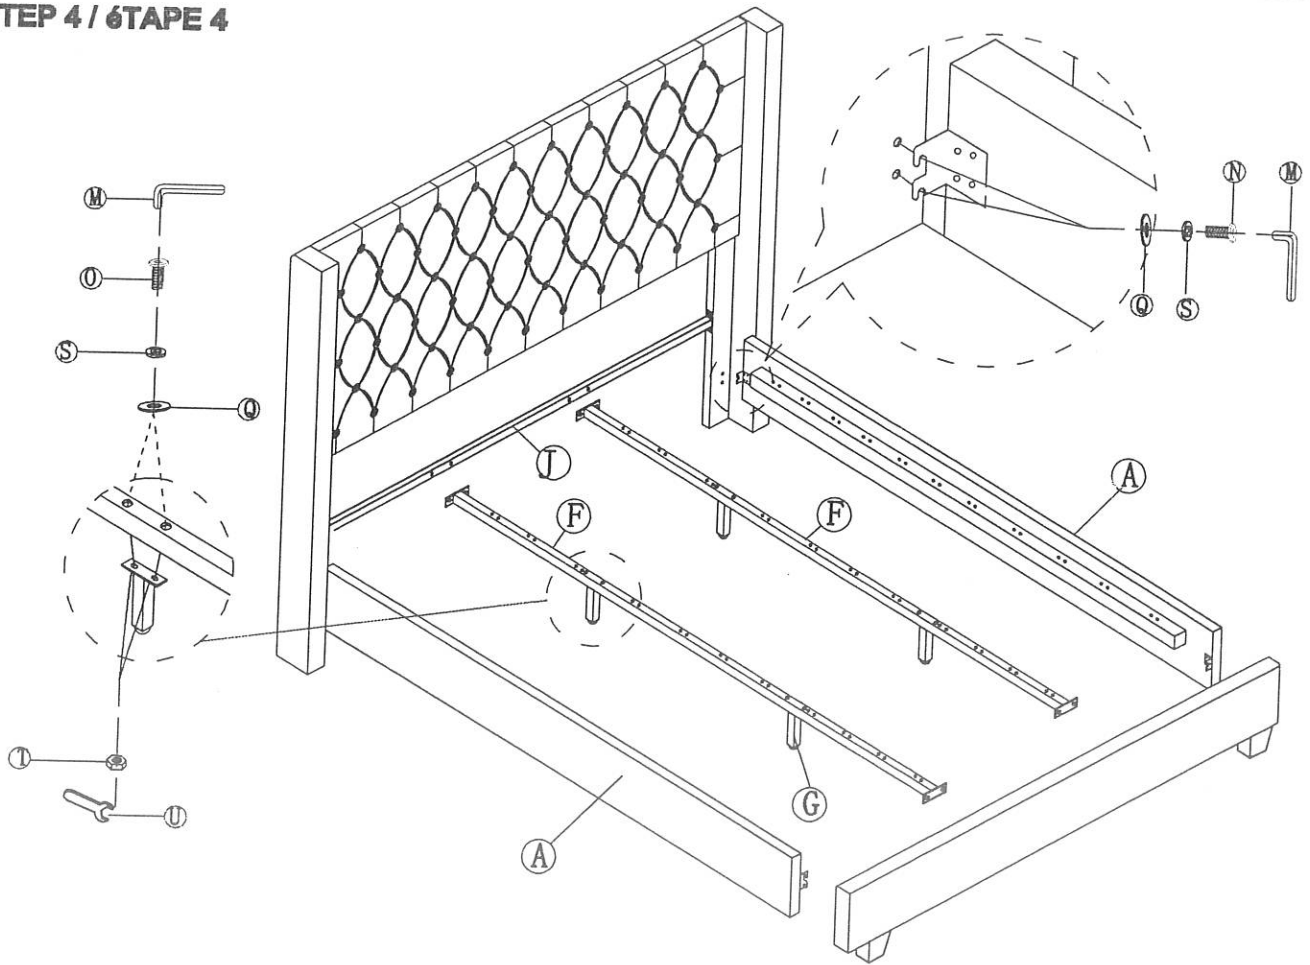

ASSEMBLY INSTRUCTION/ INSTRUCTIONS D'ASSEMBLAGE

7007-K

- | | | | |
|---|--|---|--|
| <p>A Side Rail / Montures</p>  <p>2PCS</p> | <p>B Headboard / Panneau de chevet</p>  <p>1PC</p> | <p>C Wings / Des ailes</p>  <p>2PCS</p> | <p>D HB leg / HB jambe</p>  <p>2PCS</p> |
| <p>E Footboard / Panneau de pied</p>  <p>1PC</p> | <p>F Central support rail /
Montures de soutien en centre</p>  <p>2PCS</p> | <p>G Support leg/Pieds
de support</p>  <p>4PCS</p> | <p>H Wood Slats / Lattes bois</p>  <p>39PCS</p> |
| <p>I FB feet / FB pieds</p>  <p>2PCS</p> | <p>J Crossband</p>  <p>1PC</p> | <p>K End Cap/ / Bonnet de fin</p>  <p>26PCS</p> | <p>L Center Plastic Connector /
Centrez le connecteur de
plastique</p>  <p>26PCS</p> |
| <p>M Allen wrench / Clé d'allen</p>  <p>1PC</p> | <p>N Bolt / Boulon
ø5/16"X1-1/2"</p>  <p>16PCS</p> | <p>O Bolt / Boulon ø5/16"X2"</p>  <p>20PCS</p> | <p>P Bolt / Boulon
ø5/16"X4"</p>  <p>4PCS</p> |
| <p>Q Flat Washer / Rondelle plate
ø5/16"X19MM</p>  <p>30PCS</p> | <p>R Flat Washer / Rondelle plate
ø5/16"X22MM</p>  <p>10PCS</p> | <p>S Lock washer / Verrouiller
rondelle</p>  <p>40PCS</p> | <p>T Nut / écrou</p>  <p>12PCS</p> |
| <p>U Open-end wrench/
Clé à fourche</p>  <p>1PC</p> | | | |

STEP 1 / 6TAPE 1

STEP 2 / 6TAPE 2

STEP 3 / 6TAPE 3

STEP 4 / 6 TAPE 4

STEP 5 / 6 TAPE 5

STEP 6 / 6TAPE 6

STEP 7 / 6TAPE 7