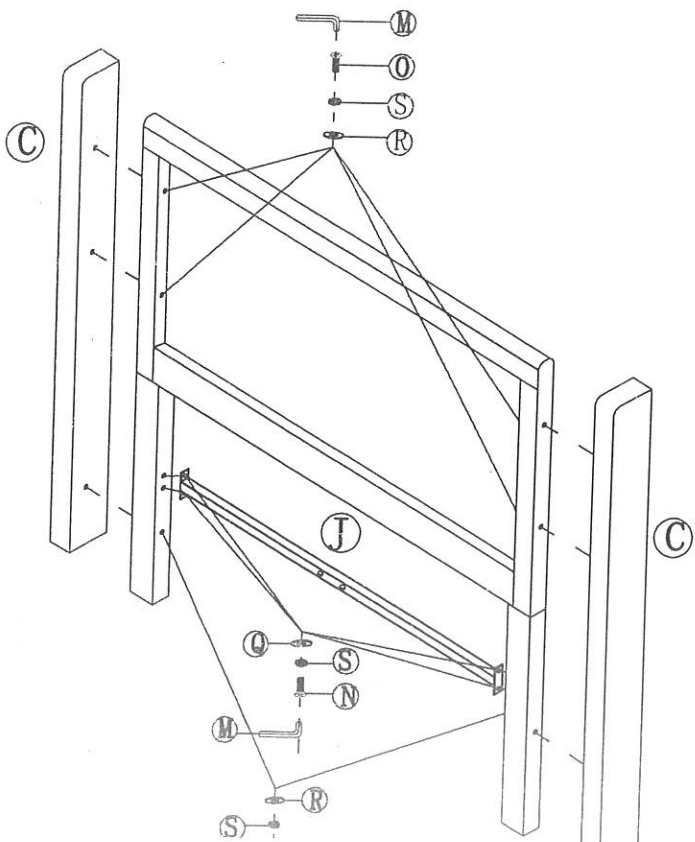

ASSEMBLY INSTRUCTION/ INSTRUCTIONS D'ASSEMBLAGE

7007-K

- | | | | |
|---|--|---|--|
| <p>A Side Rail / Montures</p>  <p>2PCS</p> | <p>B Headboard / Panneau de chevet</p>  <p>1PC</p> | <p>C Wings / Des ailes</p>  <p>2PCS</p> | <p>D HB leg / HB jambe</p>  <p>2PCS</p> |
| <p>E Footboard / Panneau de pied</p>  <p>1PC</p> | <p>F Central support rail /
Montures de soutien en centre</p>  <p>2PCS</p> | <p>G Support leg/Pieds
de support</p>  <p>4PCS</p> | <p>H Wood Slats / Lattes bois</p>  <p>39PCS</p> |
| <p>I FB feet / FB pieds</p>  <p>2PCS</p> | <p>J Crossband</p>  <p>1PC</p> | <p>K End Cap/ / Bonnet de fin</p>  <p>26PCS</p> | <p>L Center Plastic Connector /
Centrez le connecteur de
plastique</p>  <p>26PCS</p> |
| <p>M Allen wrench / Clé d'allen</p>  <p>1PC</p> | <p>N Bolt / Boulon
ø5/16"X1-1/2"</p>  <p>16PCS</p> | <p>O Bolt / Boulon ø5/16"X2"</p>  <p>20PCS</p> | <p>P Bolt / Boulon
ø5/16"X4"</p>  <p>4PCS</p> |
| <p>Q Flat Washer / Rondelle plate
ø5/16"X19MM</p>  <p>30PCS</p> | <p>R Flat Washer / Rondelle plate
ø5/16"X22MM</p>  <p>10PCS</p> | <p>S Lock washer / Verrouiller
rondelle</p>  <p>40PCS</p> | <p>T Nut / écrou</p>  <p>12PCS</p> |
| <p>U Open-end wrench/
Clé à fourche</p>  <p>1PC</p> | | | |

STEP 1 / 6TAPE 1

STEP 2 / 6TAPE 2

STEP 3 / 6TAPE 3

STEP 4 / 6 TAPE 4

STEP 5 / 6 TAPE 5

STEP 6 / 6TAPE 6

STEP 7 / 6TAPE 7