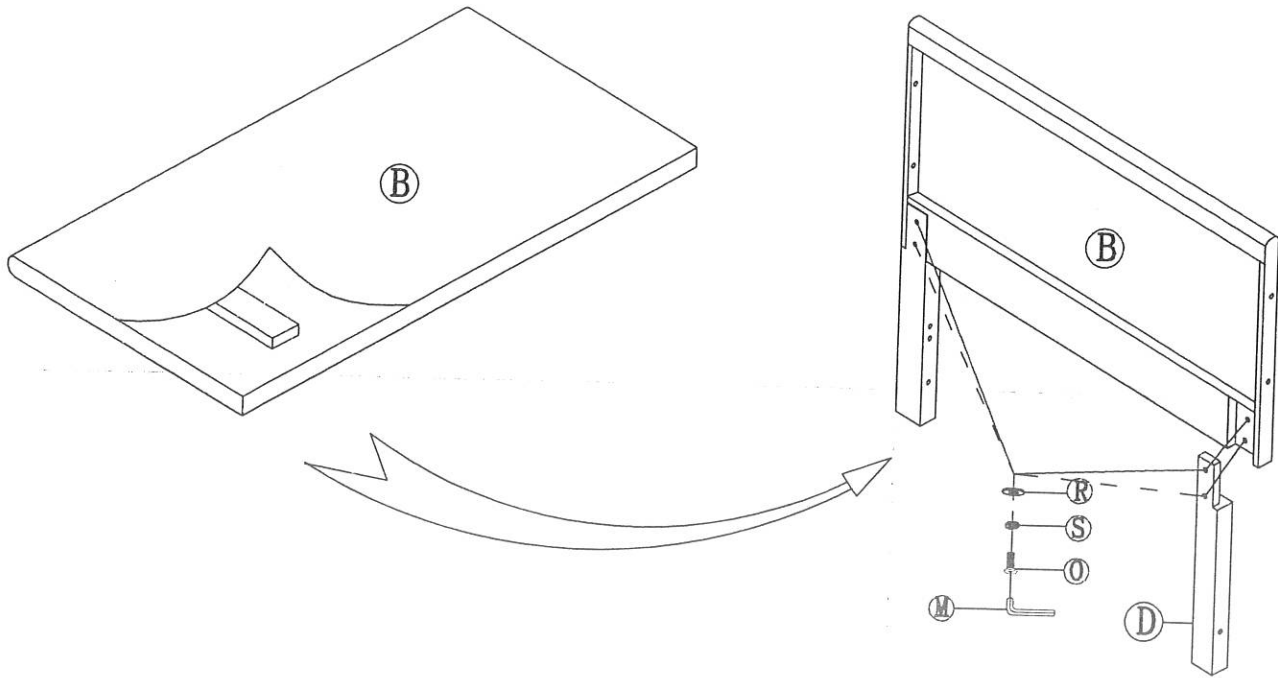

ASSEMBLY INSTRUCTION/ INSTRUCTIONS D'ASSEMBLAGE

7007-K

- | | | | |
|---|--|---|--|
| <p>A Side Rail / Montures</p>  <p>2PCS</p> | <p>B Headboard / Panneau de chevet</p>  <p>1PC</p> | <p>C Wings / Des ailes</p>  <p>2PCS</p> | <p>D HB leg / HB jambe</p>  <p>2PCS</p> |
| <p>E Footboard / Panneau de pied</p>  <p>1PC</p> | <p>F Central support rail /
Montures de soutien en centre</p>  <p>2PCS</p> | <p>G Support leg/Pieds
de support</p>  <p>4PCS</p> | <p>H Wood Slats / Lattes bois</p>  <p>39PCS</p> |
| <p>I FB feet / FB pieds</p>  <p>2PCS</p> | <p>J Crossband</p>  <p>1PC</p> | <p>K End Cap/ / Bonnet de fin</p>  <p>26PCS</p> | <p>L Center Plastic Connector /
Centrez le connecteur de
plastique</p>  <p>26PCS</p> |
| <p>M Allen wrench / Clé d'allen</p>  <p>1PC</p> | <p>N Bolt / Boulon
ø5/16"X1-1/2"</p>  <p>16PCS</p> | <p>O Bolt / Boulon ø5/16"X2"</p>  <p>20PCS</p> | <p>P Bolt / Boulon
ø5/16"X4"</p>  <p>4PCS</p> |
| <p>Q Flat Washer / Rondelle plate
ø5/16"X19MM</p>  <p>30PCS</p> | <p>R Flat Washer / Rondelle plate
ø5/16"X22MM</p>  <p>10PCS</p> | <p>S Lock washer / Verrouiller
rondelle</p>  <p>40PCS</p> | <p>T Nut / écrou</p>  <p>12PCS</p> |
| <p>U Open-end wrench/
Clé à fourche</p>  <p>1PC</p> | | | |

STEP 1 / 6TAPE 1

STEP 2 / 6TAPE 2

STEP 3 / 6TAPE 3

STEP 4 / 6 TAPE 4

STEP 5 / 6 TAPE 5

STEP 6 / 6TAPE 6

STEP 7 / 6TAPE 7