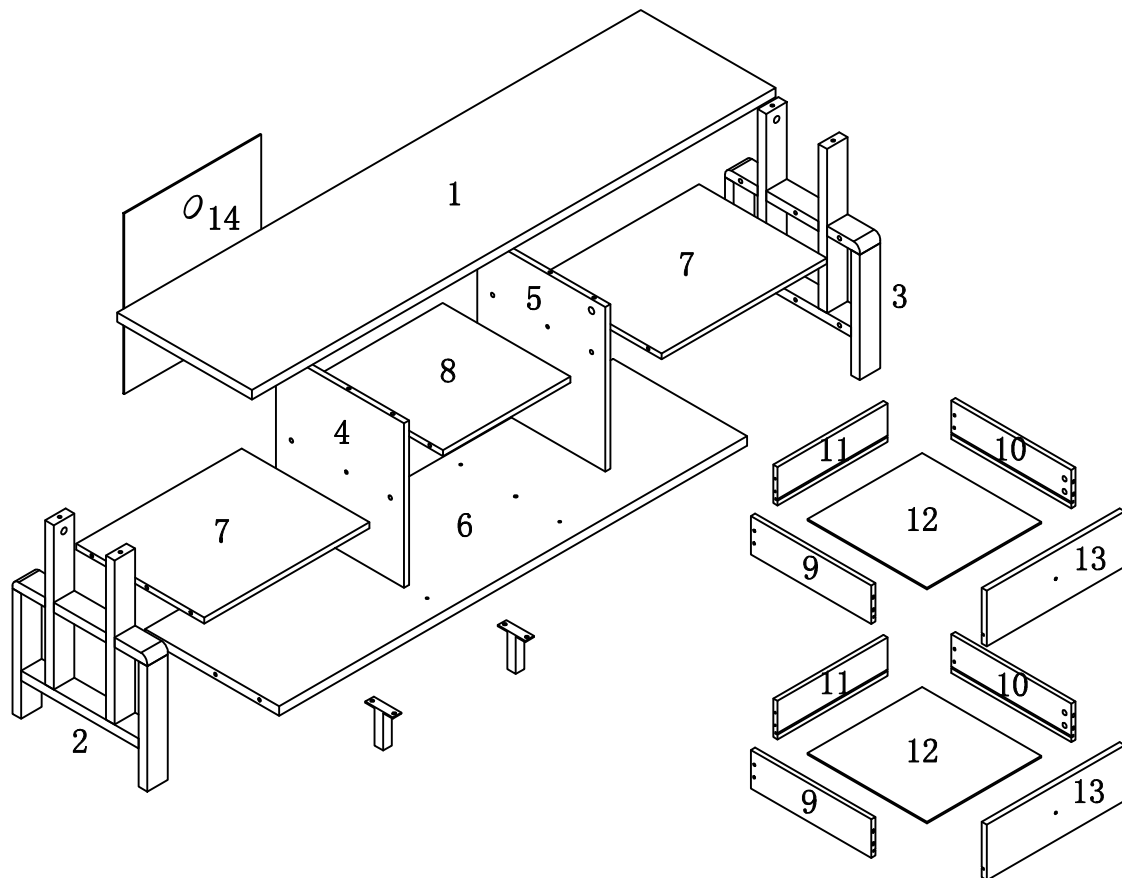

# ASSEMBLY INSTRUCTIONS / INSTRUCTIONS D'ASSEMBLAGE

---

ITEM NO/NO ARTICLE:TV stand/Meuble TV  
192688

# ASSEMBLY INSTRUCTIONS / INSTRUCTIONS D'ASSEMBLAGE

ITEM NO/NO ARTICLE:TV stand/Meuble TV  
192688

(1)	1pc	(6)	1pc	(11)	2pcs
(2)	1pc	(7)	2pcs	(12)	2pcs
(3)	1pc	(8)	1pc	(13)	2pcs
(4)	1pc	(9)	2pcs	(14)	1pc
(5)	1pc	(10)	2pcs		

# ASSEMBLY INSTRUCTIONS / INSTRUCTIONS D'ASSEMBLAGE

ITEM NO/NO ARTICLE: TV stand/Meuble TV  
192688

A		L29	24pcs
B		ø15	24pcs
C		L20	8pcs
D		ø12	8pcs
E		ø8x25	12pcs
F		ø4x30	8pcs
G		ø4x50	4pcs
H			2pcs
I		M4x20	2pcs
J		M6x12	4pcs
K			20pcs
L		ø22	20pcs
M		ø16	4pcs
N		80x25x97	2pcs
O			1pc