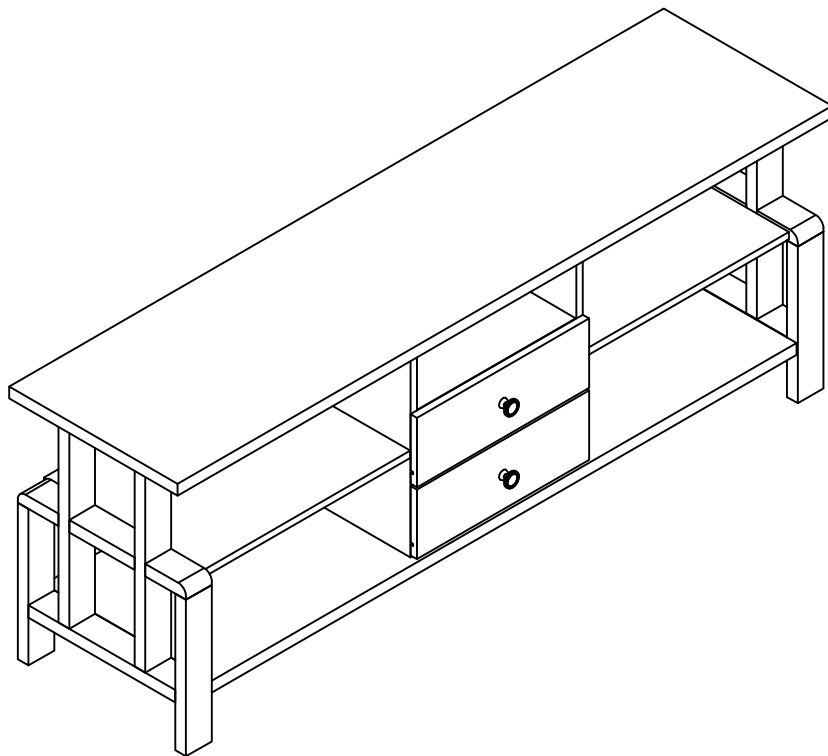

# ASSEMBLY INSTRUCTIONS / INSTRUCTIONS D'ASSEMBLAGE

---

ITEM NO/NO ARTICLE:TV stand/Meuble TV  
192688

# ASSEMBLY INSTRUCTIONS / INSTRUCTIONS D'ASSEMBLAGE

ITEM NO/NO ARTICLE:TV stand/Meuble TV  
192688

(1)	1pc	(6)	1pc	(11)	2pcs
(2)	1pc	(7)	2pcs	(12)	2pcs
(3)	1pc	(8)	1pc	(13)	2pcs
(4)	1pc	(9)	2pcs	(14)	1pc
(5)	1pc	(10)	2pcs		

# ASSEMBLY INSTRUCTIONS / INSTRUCTIONS D'ASSEMBLAGE

ITEM NO/NO ARTICLE: TV stand/Meuble TV  
192688

A		L29	24pcs
B		ø15	24pcs
C		L20	8pcs
D		ø12	8pcs
E		ø8x25	12pcs
F		ø4x30	8pcs
G		ø4x50	4pcs
H			2pcs
I		M4x20	2pcs
J		M6x12	4pcs
K			20pcs
L		ø22	20pcs
M		ø16	4pcs
N		80x25x97	2pcs
O			1pc