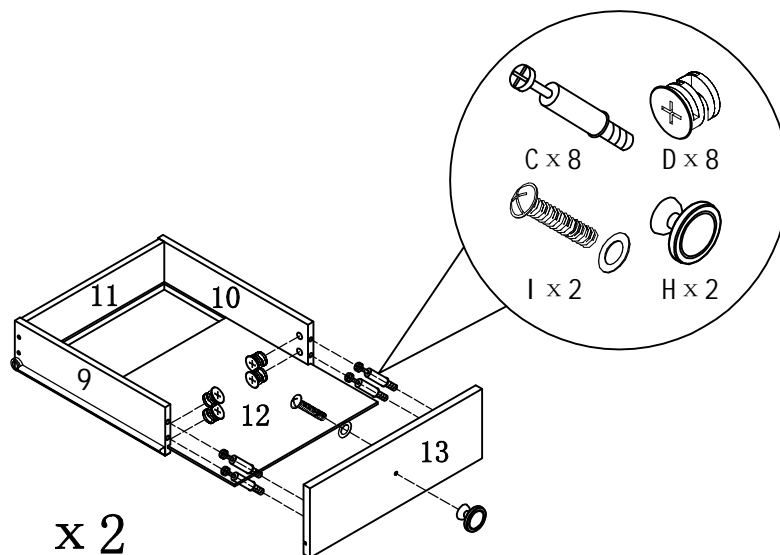

# ASSEMBLY INSTRUCTIONS / INSTRUCTIONS D'ASSEMBLAGE

ITEM NO/NO ARTICLE: TV stand/Meuble TV  
192688

A		L29	24pcs
B		ø15	24pcs
C		L20	8pcs
D		ø12	8pcs
E		ø8x25	12pcs
F		ø4x30	8pcs
G		ø4x50	4pcs
H			2pcs
I		M4x20	2pcs
J		M6x12	4pcs
K			20pcs
L		ø22	20pcs
M		ø16	4pcs
N		80x25x97	2pcs
O			1pc

Glue: For securing please apply to wood dowel first before inserting into panel

ITEM NO/NO ARTICLE:TV stand/Meuble TV  
192688

---

STEP 1 / ETAPE 1

STEP 2 / ETAPE 2

ITEM NO/NO ARTICLE:TV stand/Meuble TV  
192688

---

STEP 3 / ETAPE 3

STEP 4 / ETAPE 4

ITEM NO/NO ARTICLE:TV stand/Meuble TV  
192688

---

STEP 5 / ETAPE 5

STEP 6 / ETAPE 6

ITEM NO/NO ARTICLE:TV stand/Meuble TV  
192688