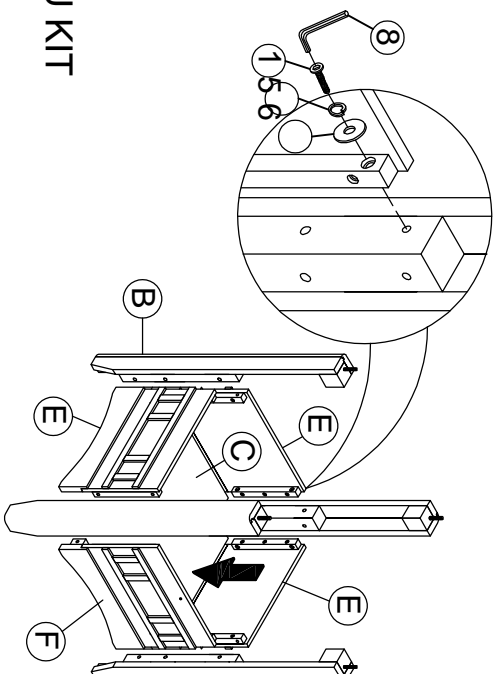

ASSEMBLY INSTRUCTION / INSTRUCTIONS D'ASSEMBLAGE

Description : PUB TABLE
Item No: TN-4560W-TT/ TN-4560W-TB

PARTS LIST / IDENTIFICATION DES PIÈCES 1 / ÉTAPE 1

A. Table top / Dessus de table 1pc 	B. Legs/ Pied 4pcs 	C. Bottom Shelf / Étagère inférieure 1pc 
D. Top Shelf / Étagère supérieure 1pc 	E. Side Panel/ Panneau latéral 3pcs 	F. Front Panel / Panneau avant 1pc 

HARDWARE LIST / IDENTIFICATION DU KIT

1. Bolt/ Boulon 	2. Nuts / Écrou 	3. Spring Washer / Rondelle 
4. Flat Washer/ Rondelle 	5. Spring Washer / Rondelle 	6. Flat Washer/ Rondelle 
5/16" x 19mm(4pcs) 7. Wrench / Clé 	1/4" x 10mm(14pcs) 1/4" x 19mm(14pcs) 8. Allen Key / Clé Allen 	5/16" x 13mm(4pcs) 9. Hand combat / Combat à la main 
5/16" (1pc) 10. Screw / Vis 	4mm(1pc) 11. Small Bolt / Petit boulon 	(1pc) 12. Knob / Bouton 
#3.5x12mm(4pcs)	5/32" x 15mm(1pc)	1pc