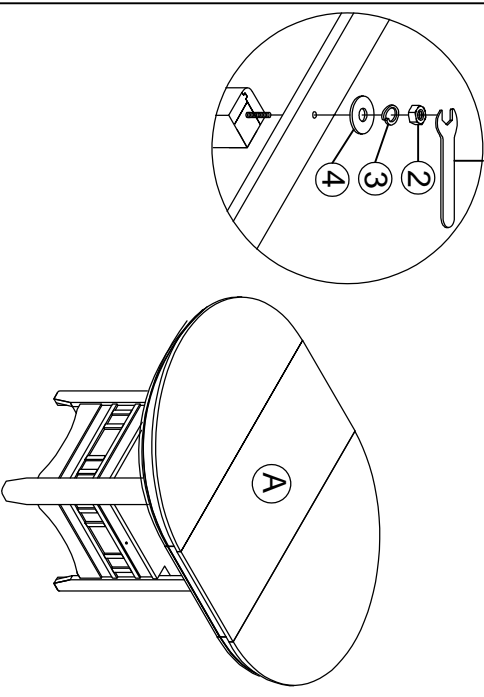

STEP 3 / ÉTAPE 3