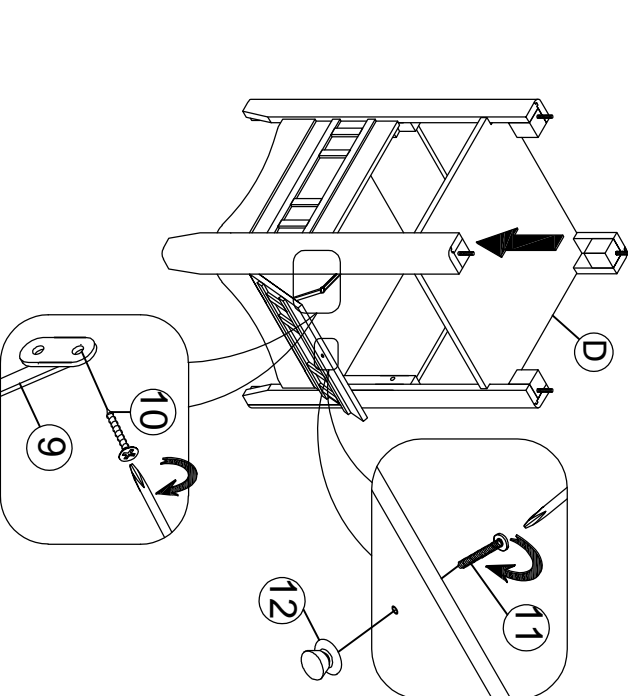

ASSEMBLY INSTRUCTION / INSTRUCTIONS D'ASSEMBLAGE

Description : PUB TABLE
Item No: TN-4560W-TT/ TN-4560W-TB

PARTS LIST / IDENTIFICATION DES PIÈCES 1 / ÉTAPE 1

A. Table top / Dessus de table 1pc 	B. Legs/ Pied 4pcs 	C. Bottom Shelf / Étagère inférieure 1pc 
D. Top Shelf / Étagère supérieure 1pc 	E. Side Panel/ Panneau latéral 3pcs 	F. Front Panel / Panneau avant 1pc 

HARDWARE LIST / IDENTIFICATION DU KIT

1. Bolt/ Boulon 	2. Nuts / Écrou 	3. Spring Washer / Rondelle 
4. Flat Washer/ Rondelle 	5. Spring Washer / Rondelle 	6. Flat Washer/ Rondelle 
5/16" x 19mm(4pcs) 7. Wrench / Clé 	1/4" x 10mm(14pcs) 1/4" x 19mm(14pcs) 8. Allen Key / Clé Allen 	5/16" x 13mm(4pcs) 9. Hand combat / Combat à la main 
5/16" (1pc) 10. Screw / Vis 	4mm(1pc) 11. Small Bolt / Petit boulon 	(1pc) 12. Knob / Bouton 
#3.5x12mm(4pcs)	5/32" x 15mm(1pc)	1pc

STEP 3 / ÉTAPE 3

STEP 2 / ÉTAPE 2

STEP 4 / ÉTAPE 4