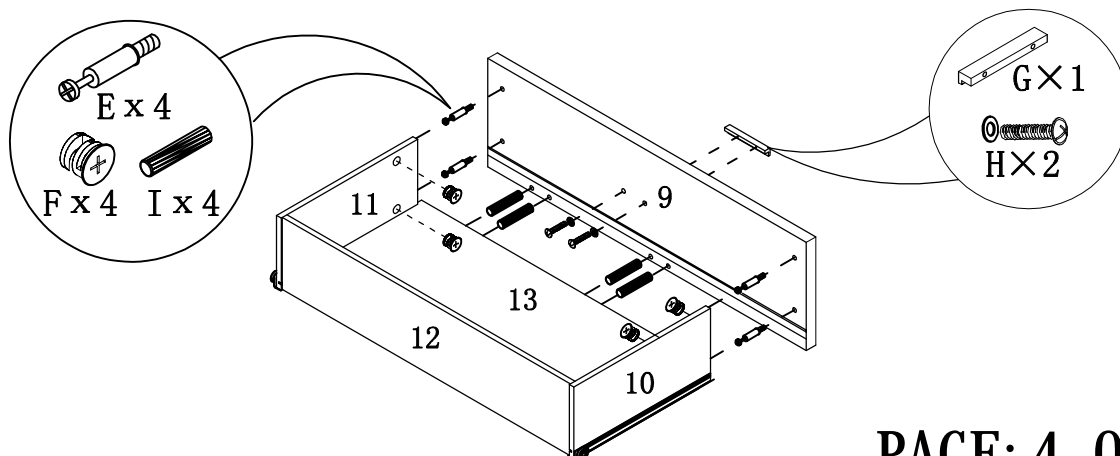

HARDWARE IDENTIFICATIONS/
IDENTIFICATION DU KIT D'ASSEMBLAGE

ITEM NO/NO ARTICLE: TV stand/Meuble TV
172000 172004

A		L29	33pcs
B		ø15	33pcs
C		ø8 x 25	27pcs
D		ø4 x 30	8pcs
E		L20	4pcs
F		ø12	4pcs
G		96#	2pcs
H		ø4x22	4pcs
I		ø6 x 30	4pcs
J		ø4 x 35	2pcs
K		ø4 x 25	4pcs
L		ø6 x 65	2pcs
M		ø10x15	2pcs
N		ø7 x 48	8pcs
O			50pcs
P		M4	1pc
Q			1pc
R			1pc
S		ø8	1pc
T		ø3 x 16	2pcs
U		ø3 x 14	2pcs
V		ø20	10pcs
W		ø16	6pcs
X		Glue: For securing please apply to wood dowel first before inserting into panel	1pc

ASSEMBLY INSTRUCTION

ITEM NO/NO ARTICLE: TV stand/Meuble TV
172000 172004

STEP 1

STEP 2

STEP 3

ASSEMBLY INSTRUCTION

ITEM NO/NO ARTICLE: TV stand/Meuble TV

172000 172004