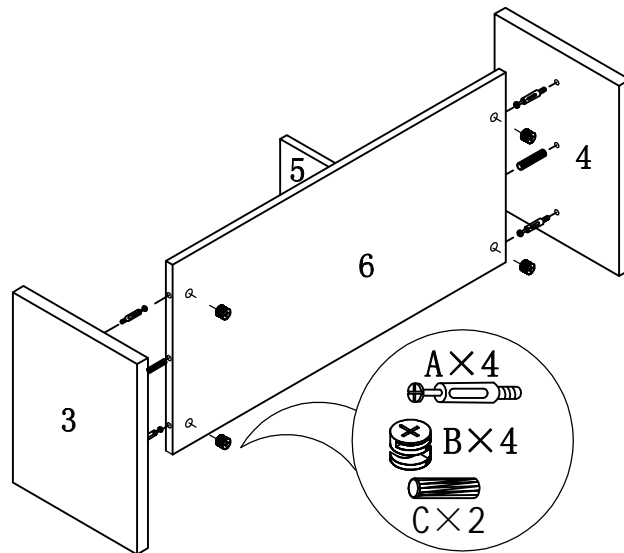

ASSEMBLY INSTRUCTION

ITEM NO/NO ARTICLE: TV stand/Meuble TV

172000 172004

STEP 4

STEP 5

STEP 6