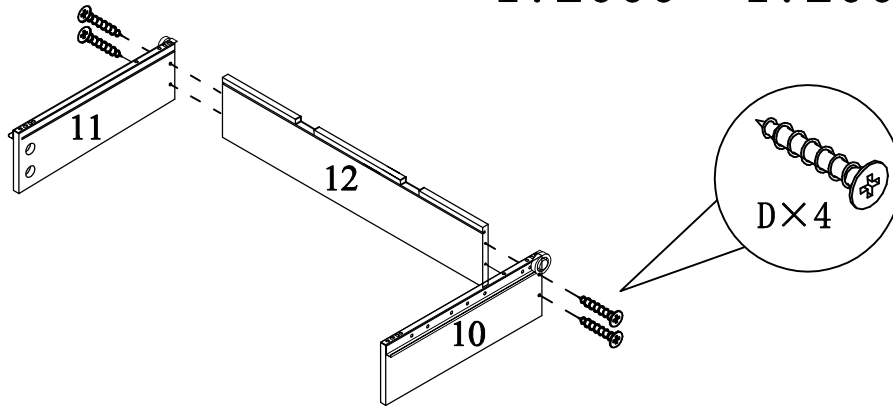

ASSEMBLY INSTRUCTION

ITEM NO/NO ARTICLE: TV stand/Meuble TV
172000 172004

STEP 1