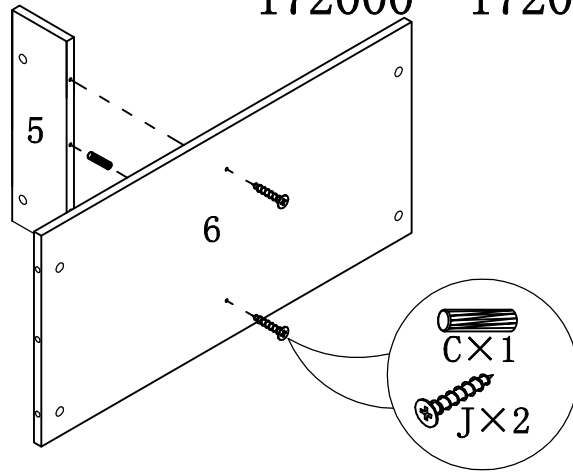

ASSEMBLY INSTRUCTION

ITEM NO/NO ARTICLE: TV stand/Meuble TV

172000 172004

STEP 4