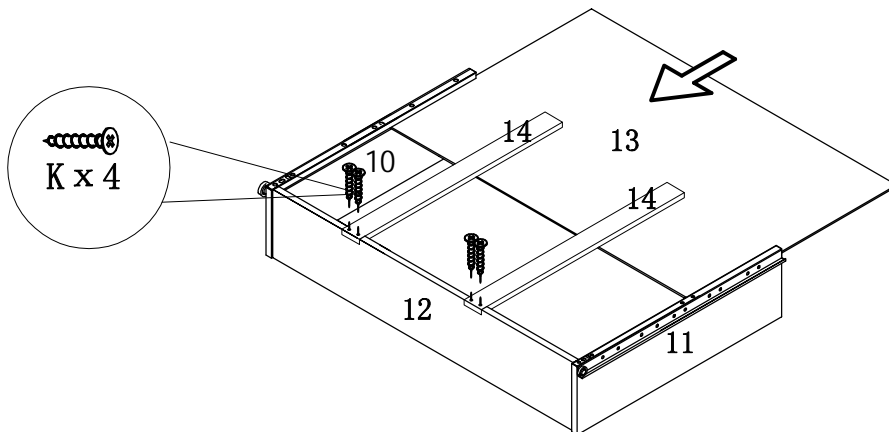

ASSEMBLY INSTRUCTION

ITEM NO/NO ARTICLE: TV stand/Meuble TV
172000 172004

STEP 1

STEP 2

STEP 3