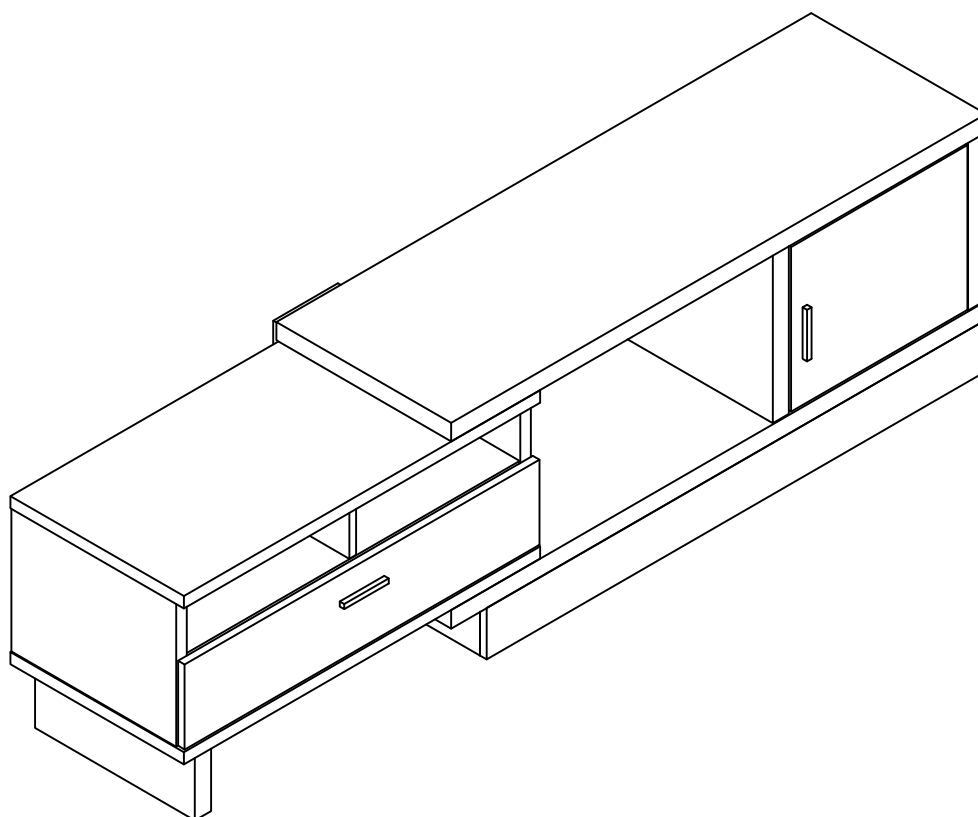

ASSEMBLY INSTRUCTIONS /
INSTRUCTIONS D'ASSEMBLAGE

ITEM NO/NO ARTICLE: TV stand/Meuble TV
172000 172004

PARTS IDENTIFICATIONS /
IDENTIFICATION DES PIECES

ITEM NO/NO ARTICLE: TV stand/Meuble TV
172000 172004

HARDWARE IDENTIFICATIONS/
IDENTIFICATION DU KIT D'ASSEMBLAGE

ITEM NO/NO ARTICLE: TV stand/Meuble TV
172000 172004

A		L29	33pcs
B		ø15	33pcs
C		ø8 x 25	27pcs
D		ø4 x 30	8pcs
E		L20	4pcs
F		ø12	4pcs
G		96#	2pcs
H		ø4x22	4pcs
I		ø6 x 30	4pcs
J		ø4 x 35	2pcs
K		ø4 x 25	4pcs
L		ø6 x 65	2pcs
M		ø10x15	2pcs
N		ø7 x 48	8pcs
O			50pcs
P		M4	1pc
Q			1pc
R			1pc
S		ø8	1pc
T		ø3 x 16	2pcs
U		ø3 x 14	2pcs
V		ø20	10pcs
W		ø16	6pcs
X		Glue: For securing please apply to wood dowel first before inserting into panel	1pc