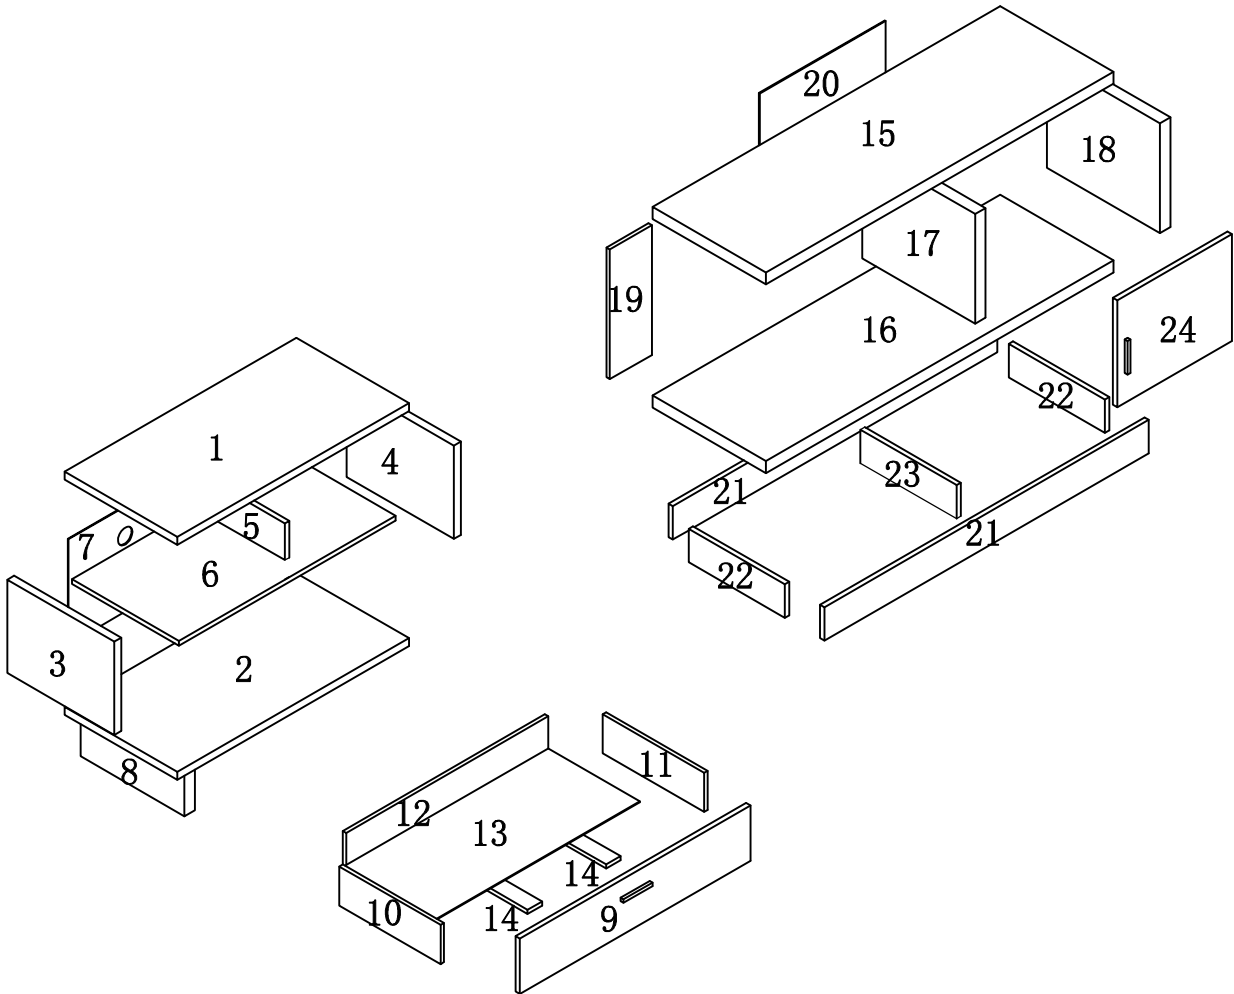

ASSEMBLY INSTRUCTIONS /
INSTRUCTIONS D'ASSEMBLAGE

ITEM NO/NO ARTICLE: TV stand/Meuble TV
172000 172004

PARTS IDENTIFICATIONS /
IDENTIFICATION DES PIECES

ITEM NO/NO ARTICLE: TV stand/Meuble TV
172000 172004

(1)	1pc	(9)	1pc	(17)	1pc
(2)	1pc	(10)	1pc	(18)	1pc
(3)	1pc	(11)	1pc	(19)	1pc
(4)	1pc	(12)	1pc	(20)	1pc
(5)	1pc	(13)	1pc	(21)	2pcs
(6)	1pc	(14)	2pcs	(22)	2pcs
(7)	2pcs	(15)	1pc	(23)	1pc
(8)	1pc	(16)	1pc	(24)	1pc

HARDWARE IDENTIFICATIONS/
IDENTIFICATION DU KIT D'ASSEMBLAGE

ITEM NO/NO ARTICLE: TV stand/Meuble TV
172000 172004

A		L29	33pcs
B		ø15	33pcs
C		ø8 x 25	27pcs
D		ø4 x 30	8pcs
E		L20	4pcs
F		ø12	4pcs
G		96#	2pcs
H		ø4x22	4pcs
I		ø6 x 30	4pcs
J		ø4 x 35	2pcs
K		ø4 x 25	4pcs
L		ø6 x 65	2pcs
M		ø10x15	2pcs
N		ø7 x 48	8pcs
O			50pcs
P		M4	1pc
Q			1pc
R			1pc
S		ø8	1pc
T		ø3 x 16	2pcs
U		ø3 x 14	2pcs
V		ø20	10pcs
W		ø16	6pcs
X		Glue: For securing please apply to wood dowel first before inserting into panel	1pc