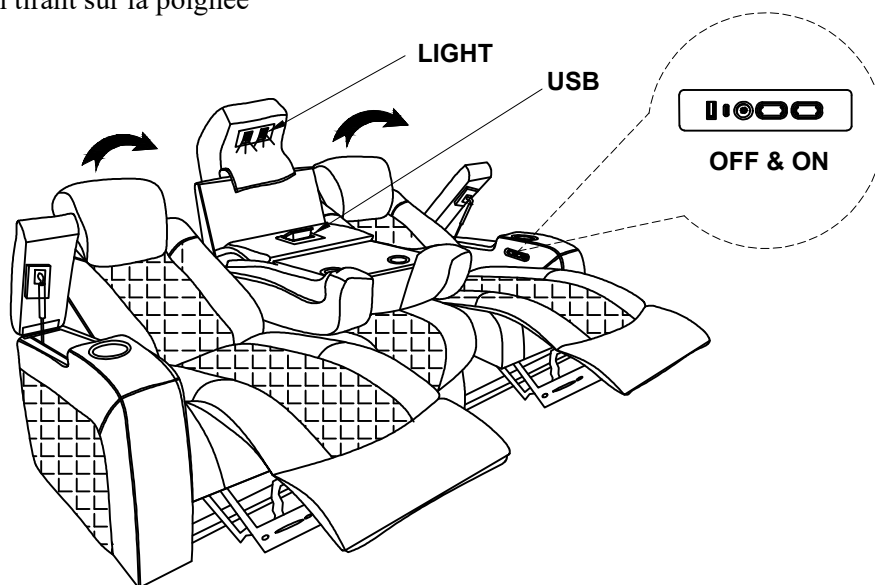

Step 3

Étape 3

Open the footrest by pull out the handle

Ouvrez le repose-pieds en tirant sur la poignée