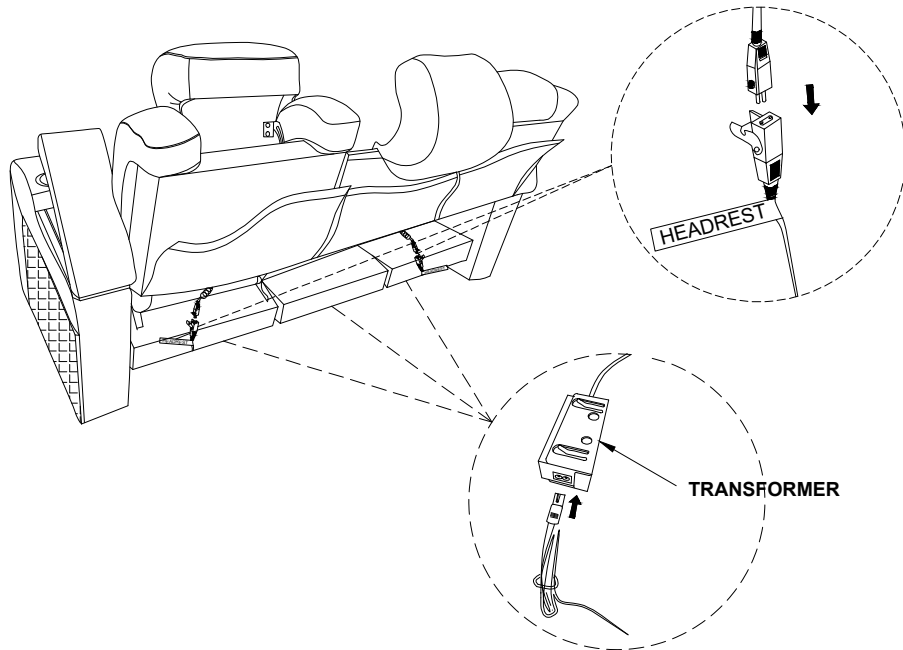

ASSEMBLY INSTRUCTIONS

INSTRUCTIONS DE MONTAGE

GROUP NAME: 2221-088

NOM DE GROUPE: 2221-088

DESCRIPTION: SOFA 3 SEATS W/DROPDOWN TABLE(DUAL POWER)

DESCRIPTION : CANAPÉ 3 PLACES AVEC TABLE ROULANTE (DOUBLE ALIMENTATION)

Step 2

Étape 2