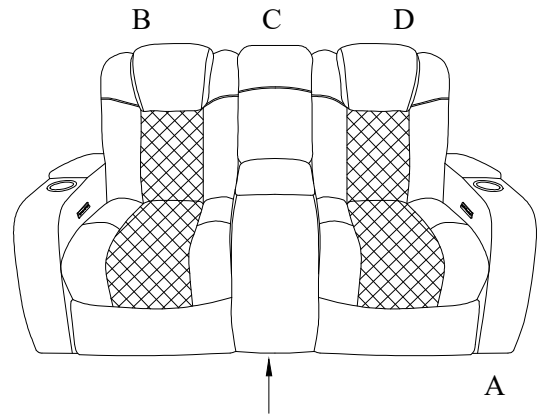

ASSEMBLY INSTRUCTIONS

INSTRUCTIONS DE MONTAGE

GROUP NAME: 2221-094

NOM DE GROUPE: 2221-094

DESCRIPTION: SOFA 2 SEATS W/CONSOLE (DUAL POWER)

DESCRIPTION : CANAPÉ 2 PLACES AVEC CONSOLE (DUAL POWER)

Read instructions carefully prior to assembly.

Thank you for purchasing this quality product. Check carefully for small parts which may have come loose during shipment. It is recommended to use two or more persons during the assembly process. Identify and count all parts as specified below.

Lisez attentivement les instructions avant l'assemblage.

Merci d'avoir acheté ce produit de qualité. Vérifiez soigneusement les petites pièces qui peuvent s'être détachées pendant l'expédition. Il est recommandé d'utiliser deux personnes ou plus pendant le processus d'assemblage. Identifiez et comptez toutes les pièces comme indiqué ci-dessous.

Parts List-Liste des pièces

NO NON	DESCRIPTION DESCRIPTION	SKETCH ESQUISSE	Q'TY Q'TÉ
A	Seat-Siège		1PC
B	Backrest-Dossier		2PCS
C	Console backrest Dossier de la console		1PC
D	Knob Screws Vis de bouton		2PCS

PLEASE NOTES: THE CONSOLE BACKREST IS UNDER THE METAL FRAME.
VEUILLEZ NOTER : LE DOSSIER DE LA CONSOLE SE TROUVE SOUS LE CADRE EN MÉTAL.