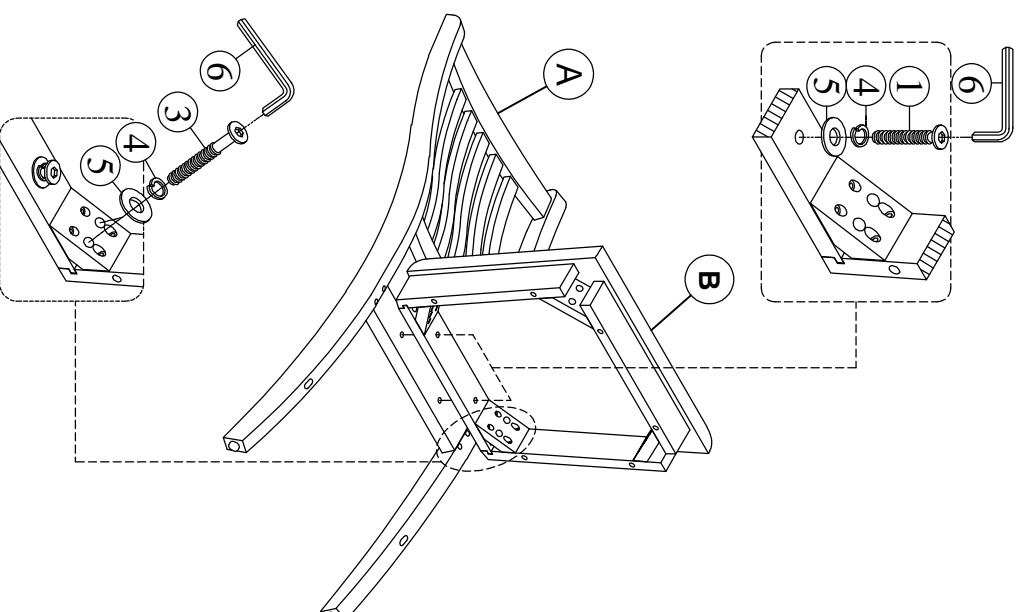

ASSEMBLY INSTRUCTION / INSTRUCTIONS D'ASSEMBLAGE

Description: DINING CHAIR
Item No: 4922 TN-492-SC

LIST OF PARTS / IDENTIFICATION DES PIÈCES	
(A) chair back / Dossier de chaise  1 PC	(B) Seat frame / Siège complet  1 PC
(C) Side stretcher / Entrejambe lateral  1L;1R	(D) Front leg / Pied avant  1L;1R
LIST OF HARDWARE / IDENTIFICATION DU KIT	
1. Short bolt / Boulon  1/4" x 40mm (2 pcs)	2. Medium bolt / Boulon  1/4" x 60mm (4 pcs)
3. Long bolt / Boulon  1/4" x 75mm(4 pcs)	4. Spring washer / Rondelle  1/4" (10 pcs)
5. Flat washer / Rondelle  1/4" x 19mm (10 pcs)	6. Allen key / Clé hexagonale  4mm(1 pc)
7. Screws / Vis  #4 x 38mm(4 pcs)	

STEP 1 / ÉTAPE 1

STEP 2 / ÉTAPE 2

COMPLETED / TERMINE