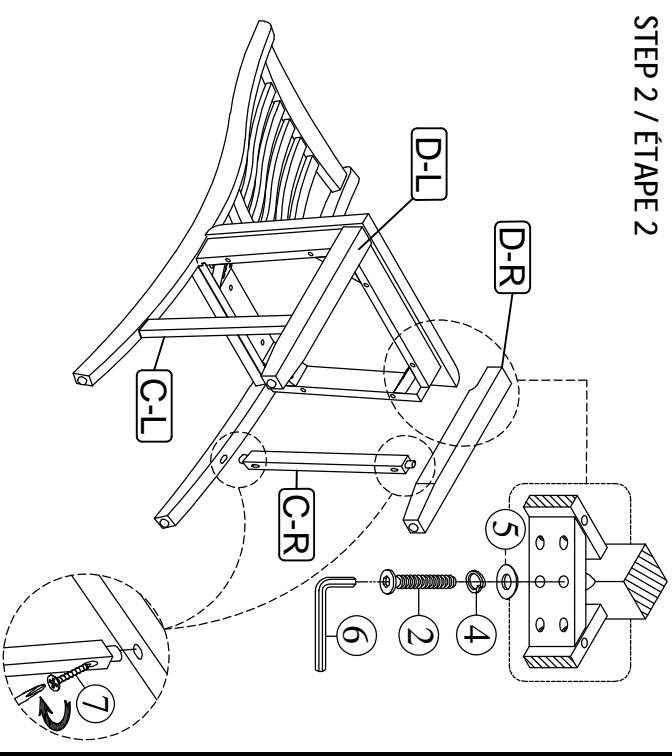

ASSEMBLY INSTRUCTION / INSTRUCTIONS D'ASSEMBLAGE

Description: DINING CHAIR
Item No: 4922 TN-492-SC

LIST OF PARTS / IDENTIFICATION DES PIÈCES	
(A) chair back / Dossier de chaise  1 PC	(B) Seat frame / Siège complet  1 PC
(C) Side stretcher / Entrejambe lateral  1L;1R	(D) Front leg / Pied avant  1L;1R
LIST OF HARDWARE / IDENTIFICATION DU KIT	
1. Short bolt / Boulon  1/4" x 40mm (2 pcs)	2. Medium bolt / Boulon  1/4" x 60mm (4 pcs)
3. Long bolt / Boulon  1/4" x 75mm(4 pcs)	4. Spring washer / Rondelle  1/4" (10 pcs)
5. Flat washer / Rondelle  1/4" x 19mm (10 pcs)	6. Allen key / Clé hexagonale  4mm(1 pc)
7. Screws / Vis  #4 x 38mm(4 pcs)	

STEP 1 / ÉTAPE 1

STEP 2 / ÉTAPE 2

COMPLETED / TERMINE