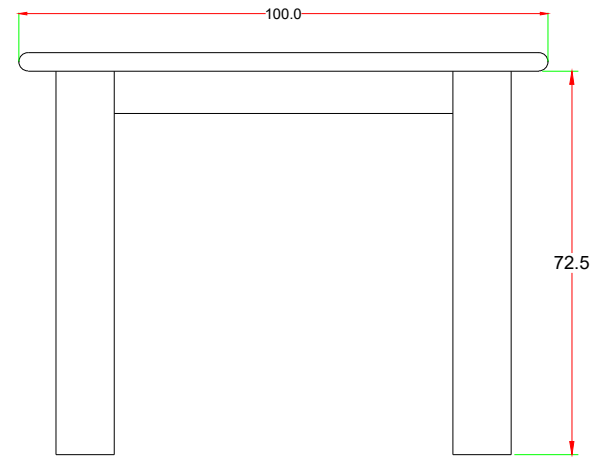

TOP

FRONT

SIDE

THA ART EXPORTS	DATE - 16-05-2023
PART CODE - TAE-5402	
NAME - DINING TABLE	
SIZE(CM) - 200.0 x 100.0 x 76.0	
MATERIAL - ACACIA WOOD	
ITEM POSITION - KD	