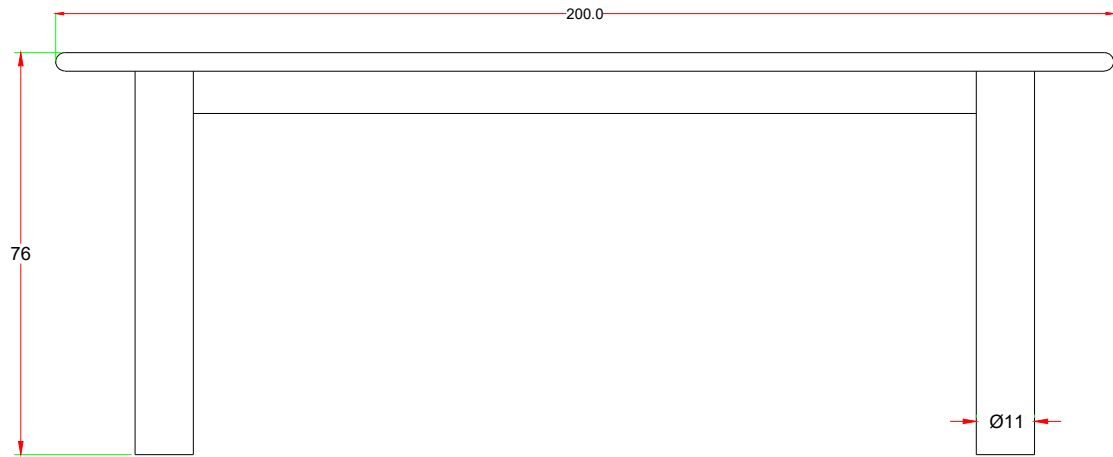

TOP

FRONT

SIDE

THA ART EXPORTS	DATE - 16-05-2023
PART CODE - TAE-5402	
NAME - DINING TABLE	
SIZE(CM) - 200.0 x 100.0 x 76.0	
MATERIAL - ACACIA WOOD	
ITEM POSITION - KD	