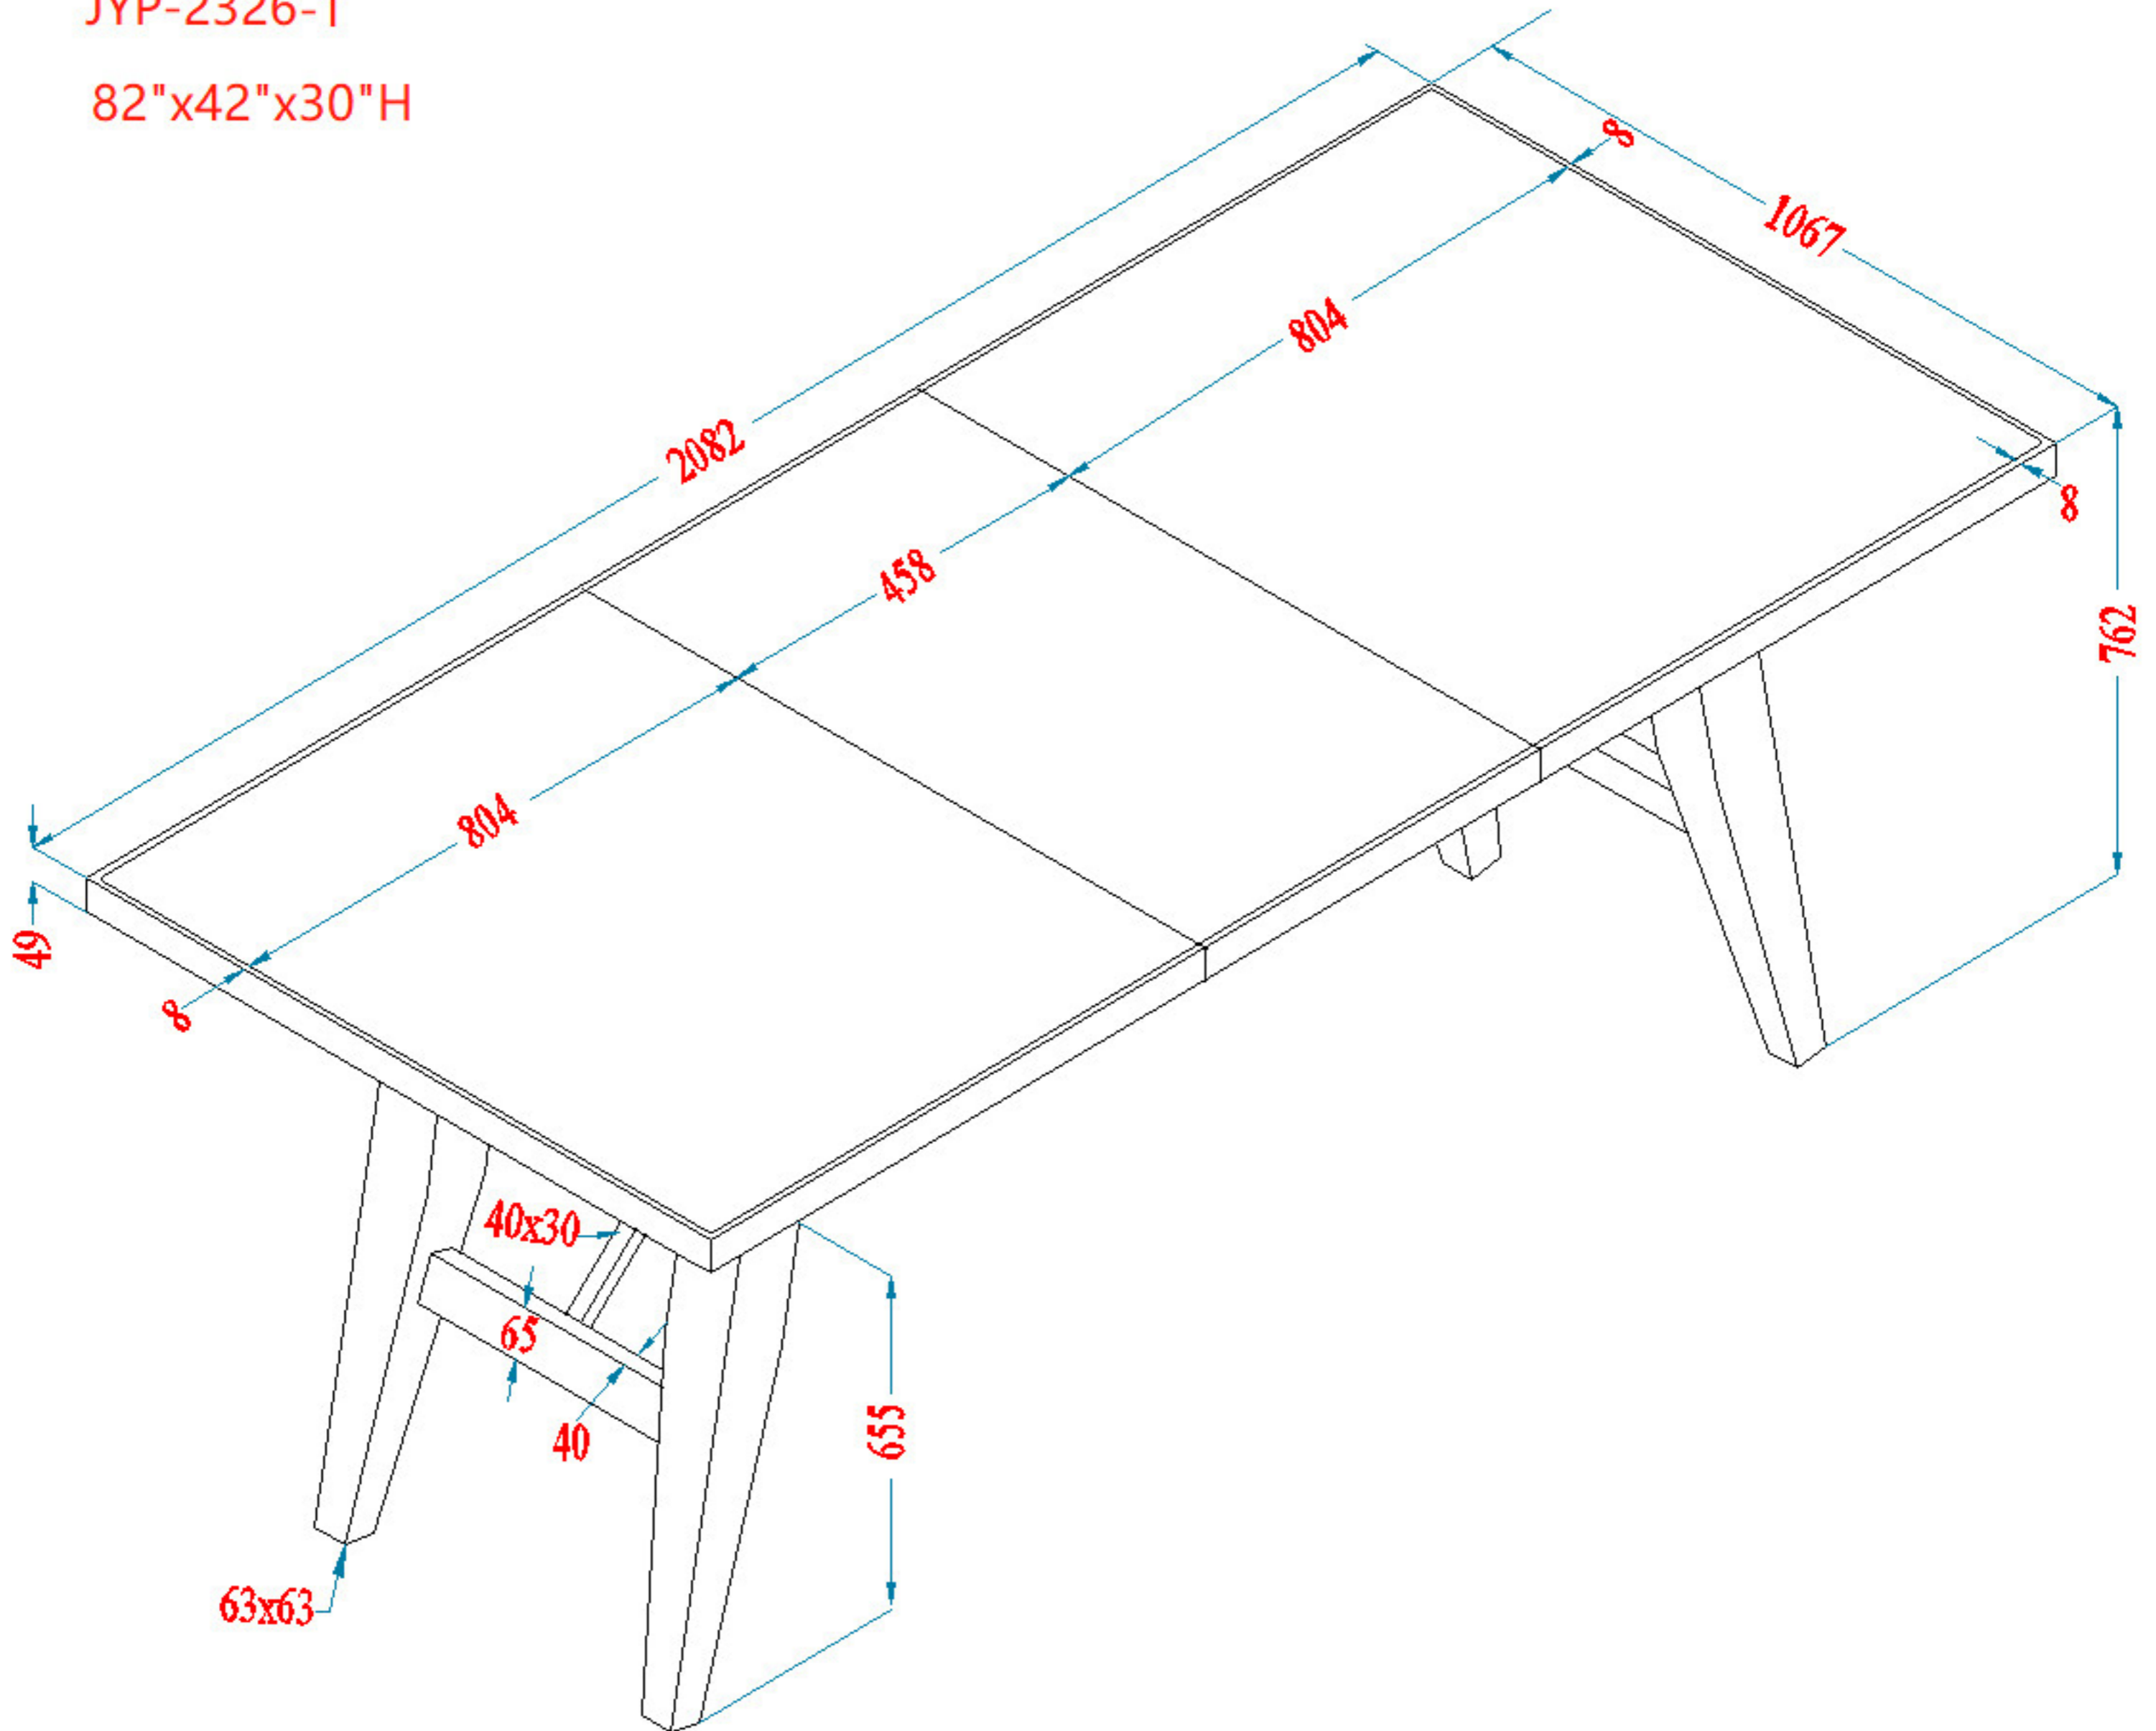

JYP-2324 ROUND TABLE

JYP-2324 CHAIR

JYP-2326-T

82"x42"x30"H

JYP-2326-C
18.5"x22"x40"H