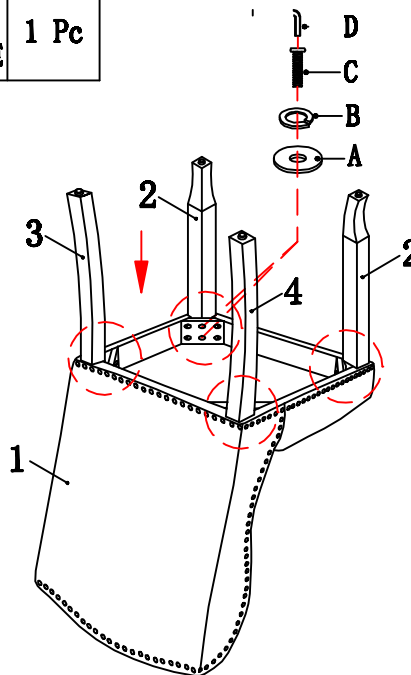

6777-22

ASSEMBLY INSTRUCTION INSTRUCTIONS D'ASSEMBLAGE

PARTS LIST/IDENTIFICATION DES PIÈCES		
1		CHAIR BACK DOSSIER DE CHAISE 1 Pc
2		FRONT LEG PIED AVANT 2 Pcs
3		LEFT BACK LEG PIED GAUCHE 1 Pc
4		RIGHT BACK LEG PIED DROIT ARRIÈRE 1 Pc

HARDWARE LIST IDENTIFICATION DU LIT			
A		Ø 5/16" x 22mm	8 Pcs
B		Ø 5/16"	8 Pcs
C		Ø 5/16" x 2"	8 Pcs
D		Ø 5 mm	1 Pc

STEP 1
ÉTAPE 1

STEP 2
ÉTAPE 2

DO NOT TIGHTEN SCREWS UNTIL COMPLETELY ASSEMBLED
NE SERREZ PAS LES VIS TANT QUE L'ASSEMBLAGE N'EST PAS COMPLÈTEMENT TERMINÉ.