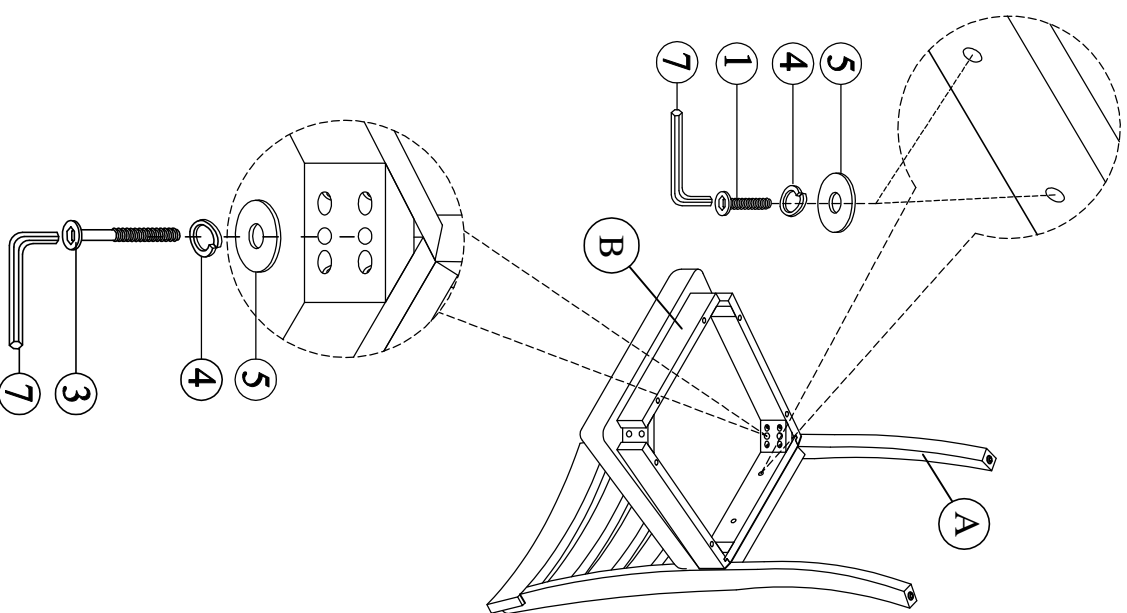

# ASSEMBLY INSTRUCTION / INSTRUCTIONS D'ASSEMBLAGE

Description : Side Chair  
Item No: TN-270SC

## PARTS LIST / IDENTIFICATION DES PIECES

(A) Chair back / Dossier de chaise				1 pc	
(B) Seat frame/ Siege complet				1 pc	
(C) Front leg / Pied avant		(D) Side stretcher / Entrejambe latéral		1L; 1R	1L; 1R
1. Short bolt / Boulon		2. Medium bolt / Boulon			
1/4" x 40mm (2 pcs)		1/4" x 60mm (4 pcs)			
3. Long bolt / Boulon		4. Spring washer / Rondelle			
1/4" x 75mm (4 pcs)		1/4" x 13mm (10 pcs)			
5. Flat washer / Rondelle		6. Screws / Vis			
1/4" x 19mm (10 pcs)		#4 x 38mm (4 pcs)			
7. Allen key / Clé hexagonale					
4mm (1 pc)					

## STEP 1 / ÉTAPE 1