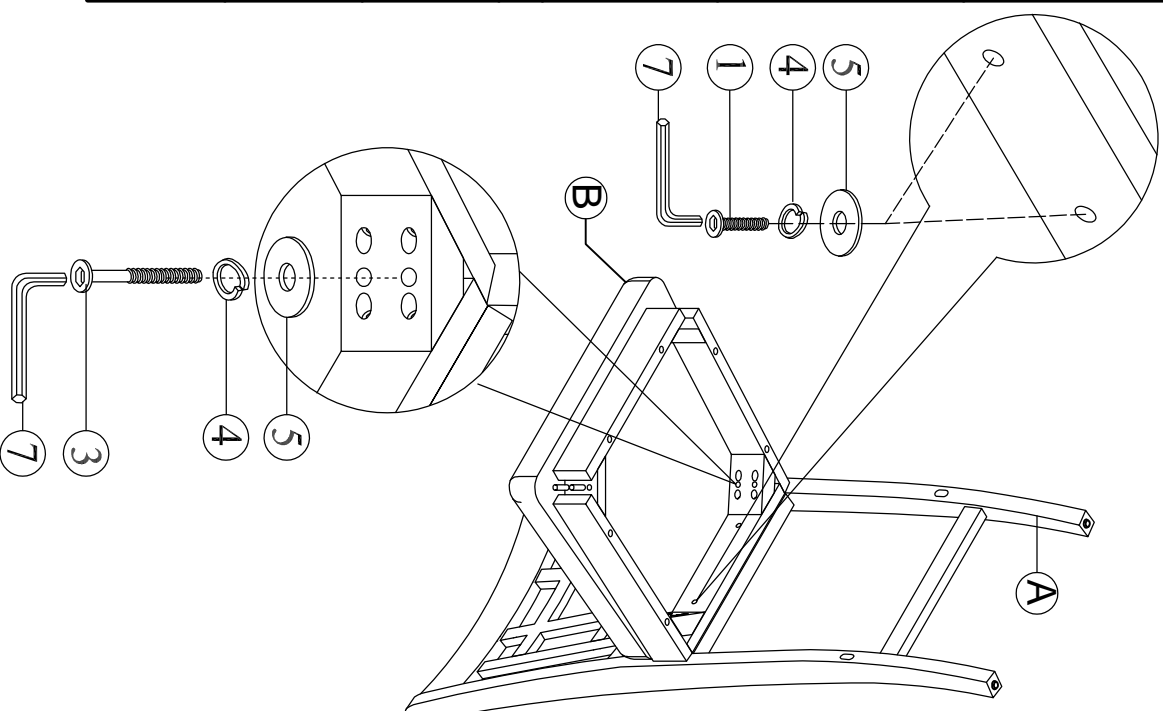

ASSEMBLY INSTRUCTION / INSTRUCTIONS D'ASSEMBLAGE

Description : PUB CHAIR
Item No: TN-4560W-ST

PARTS LIST / IDENTIFICATION DES PIÈCES

A. Chair back / Dessus de chaise

1 pc

B. Seat frame / Siege complet

1pc

C. Front leg / Pied avant

3. Long bolt / Boulon

1/4" x 85mm(4 pcs)

5. Flat washer / Rondelle

1/4" x 19mm(10 pcs)

7. Allen key / Clé Allen

4mm(1 pc)

2. Medium bolt / Boulon

1/4" x 60mm(4 pcs)

4. Spring washer / Rondelle

1/4"x13mm (10 pcs)

6. Screws / Vis

#4 x 38mm(6 pcs)

STEP 1 / ÉTAPE 1

STEP 2 / ÉTAPE 2