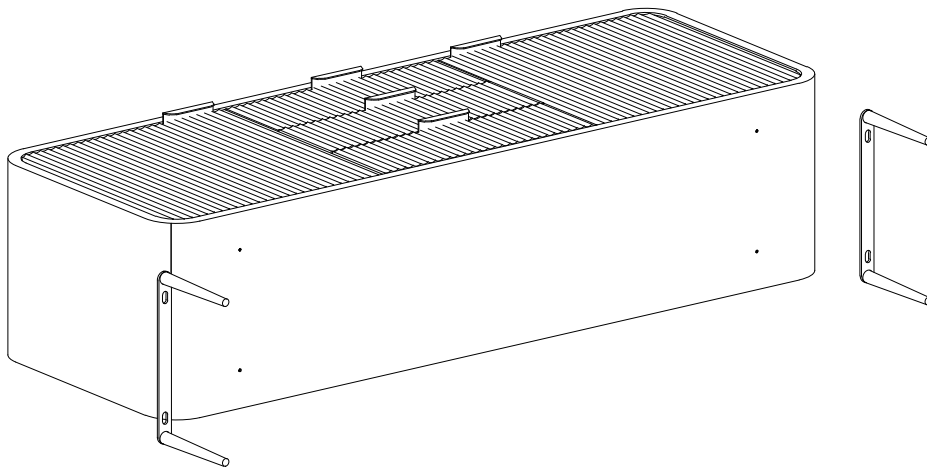

ASSEMBLY INSTRUCTIONS

INSTRUCTIONS DE MONTAGE

Kit Contents:- Contenu du kit :-

1. Allen Bolt - 4 pcs.

1. Boulon Allen - 4 pièces.

2. Washer - 4 pcs.

2. Rondelle - 4 pièces.

3. Allen key - 1 pc.

3. Clé Allen - 1 pièces.

Ø6x16mm

Ø8mm

①