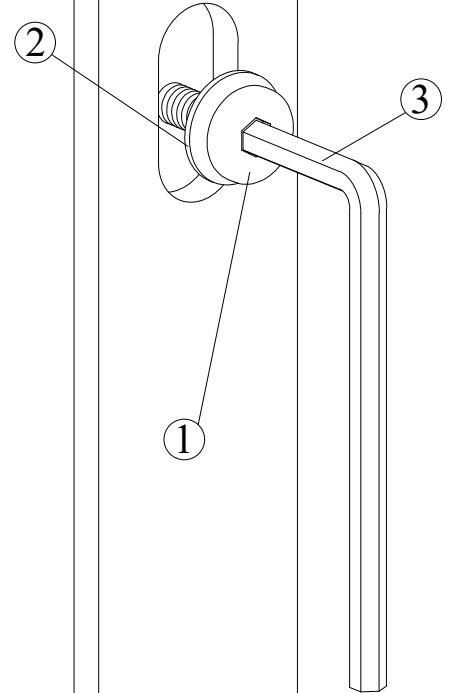

ASSEMBLY INSTRUCTIONS

INSTRUCTIONS DE MONTAGE

Kit Contents:- Contenu du kit :-

1. Allen Bolt - 4 pcs.

1. Boulon Allen - 4 pièces.

2. Washer - 4 pcs.

2. Rondelle - 4 pièces.

3. Allen key - 1 pc.

3. Clé Allen - 1 pièces.

Ø6x16mm

Ø8mm

①

②

- PLEASE DO NOT DISCARD ANY PACKAGING UNTIL YOU HAVE CHECKED ALL PARTS AND HARDWARE PACKS.
- BEFORE STARTING TO ASSEMBLE YOUR NEW FURNITURE, PLEASE CHECK THAT ALL PARTS HAVE BEEN SUPPLIED.
- FOLLOW THE INSTRUCTIONS CAREFULLY AS AVOIDING ANYTHING MAY VOID YOUR WARRANTY AND PRESENT A POSSIBLE SAFETY RISK.
- IT IS RECOMMENDED TO MOUNT ON A SOFT SURFACE SUCH AS A CARPET TO AVOID ANY DAMAGE.
- PERIODICALLY CHECK AND TIGHTEN ALL FASTENERS. WIPE ALL SURFACES WEEKLY WITH A CLEAN CLOTH. DO NOT CLEAN ANY SURFACE WITH ABRASIVES OR HARSH CHEMICALS

- VEUILLEZ NE JETER AUCUN EMBALLAGE AVANT D'AVOIR VÉRIFIÉ TOUTES LES PIÈCES ET LES PACKS DE MATÉRIEL. - AVANT DE COMMENCER À ASSEMBLER VOTRE NOUVEAU MEUBLE, VEUILLEZ VÉRIFIER QUE TOUTES LES PIÈCES ONT ÉTÉ FOURNIES.
- SUIVEZ ATTENTIVEMENT LES INSTRUCTIONS, CAR TOUT ÉVITER PEUT ANNULER VOTRE GARANTIE ET PRÉSENTER UN RISQUE POSSIBLE POUR LA SÉCURITÉ.
- IL EST RECOMMANDÉ DE FAIRE LE MONTAGE SUR UNE SURFACE DOUCE COMME UN TAPIS POUR ÉVITER TOUT DOMMAGE.
- VÉRIFIER ET SERRER PÉRIODIQUEMENT TOUTES LES ATTACHES. ESSUYEZ TOUTES LES SURFACES CHAQUE SEMAINE AVEC UN CHIFFON PROPRE. NE NETTOYEZ AUCUNE SURFACE AVEC DES ABRASIFS OU DES PRODUITS CHIMIQUES DURS

③

④