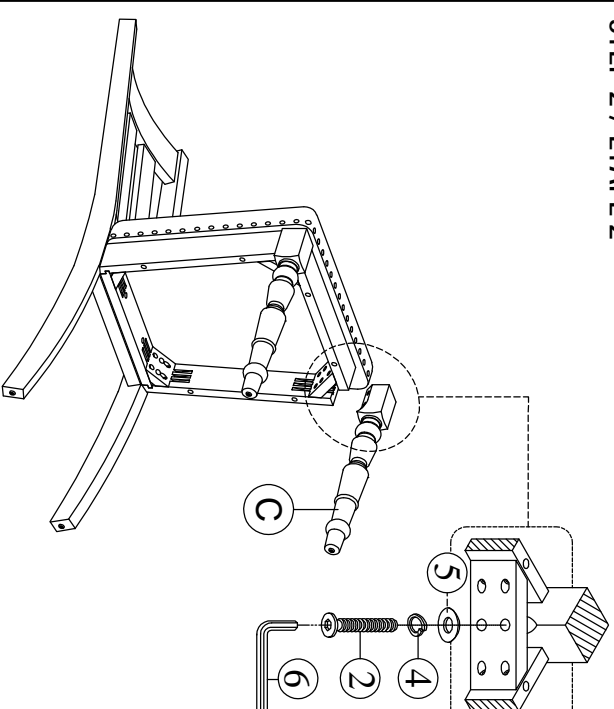

## LIST OF PARTS / IDENTIFICATION DES PIÈCES

STEP 1 / ÉTAPE 1

STEP 2 / ÉTAPE 2

(A) Chair back / Dossier de chaise

1 pc

(B) Seat frame / Siège complet

1pc

(C) Front leg / Pied avant

## LIST OF HARDWARE / IDENTIFICATION DU KIT

1. Short bolt / Boulon

2. Medium bolt / Boulon

1/4" x 40mm (2 pcs)

1/4" x 60mm (4 pcs)

3. Long bolt / Boulon

4. Spring washer / Rondelle

1/4" x 75mm(4 pcs)

1/4" (10 pcs)

5. Flat washer / Rondelle

6. Allen key / Clé hexagonale

1/4" x 19mm (10 pcs)

4mm(1 pc)

COMPLETED / TERMINÉ