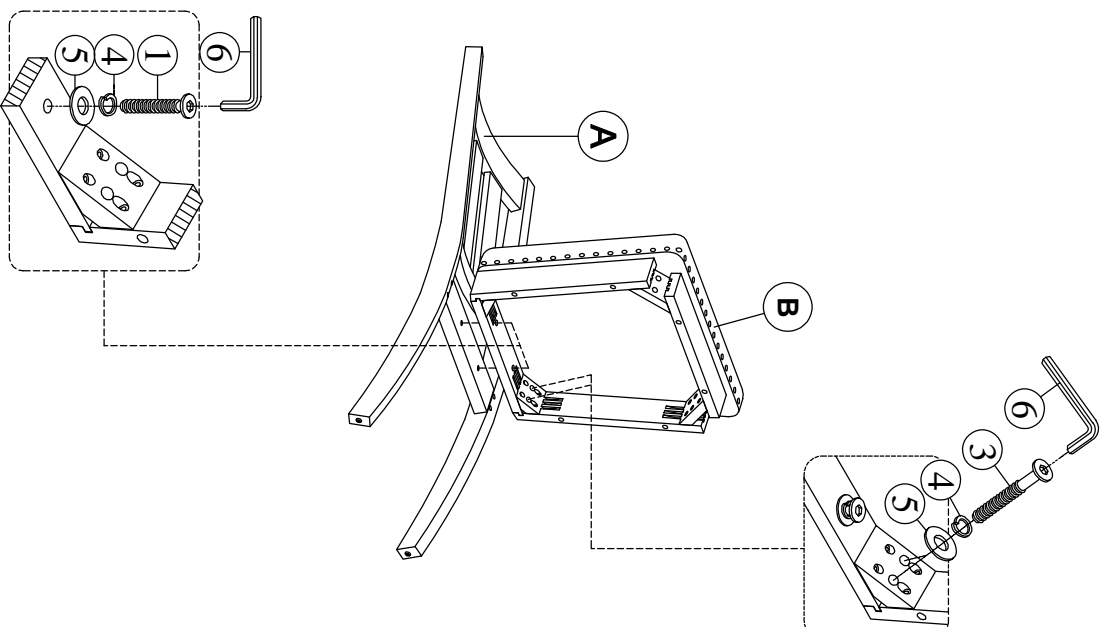

## LIST OF PARTS / IDENTIFICATION DES PIÈCES

STEP 1 / ÉTAPE 1

STEP 2 / ÉTAPE 2

(A) Chair back / Dossier de chaise

1 pc

(B) Seat frame / Siège complet

1pc

(C) Front leg / Pied avant

## LIST OF HARDWARE / IDENTIFICATION DU KIT

1. Short bolt / Boulon

2. Medium bolt / Boulon

1/4" x 40mm (2 pcs)

1/4" x 60mm (4 pcs)

3. Long bolt / Boulon

4. Spring washer / Rondelle

1/4" x 75mm(4 pcs)

1/4" (10 pcs)

5. Flat washer / Rondelle

6. Allen key / Clé hexagonale

1/4" x 19mm (10 pcs)

4mm(1 pc)

COMPLETED / TERMINÉ